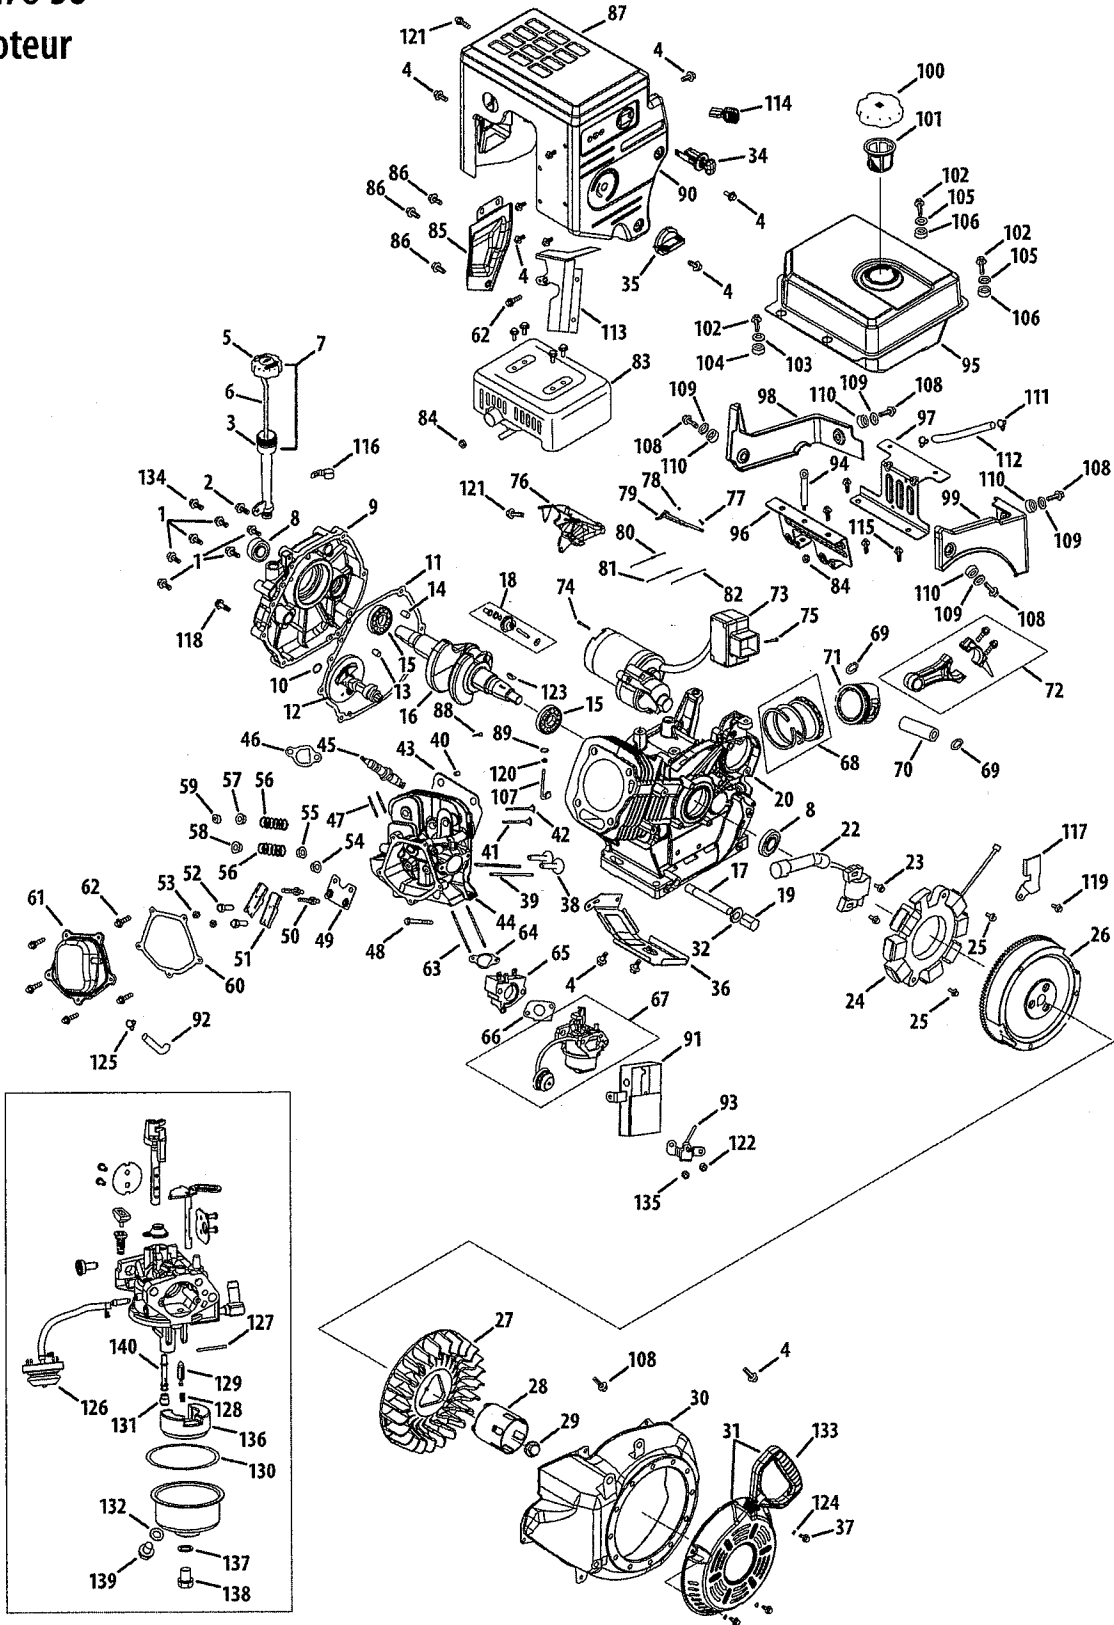

277 cc ZS 478-SU Engine/Moteur

NOTE: Parts illustrated without an identification number are non repairable.
REMARQUE: Les pièces illustrées sans identification numérique ne sont pas des éléments réparables.

Ref. No./ Réf	Part No./ No. de pièce	Description	Désignation	Ref. No./ Réf.	Part No./ No. de pièce	Description	Désignation
1	710-04971	Flange Bolt	Boulon	73	951-11196	Electric Starter	Démarrreur d'électrique
2	710-04968	Flange Bolt	Boulon	74	710-04967	Flange Bolt	Boulon
3	951-11206	Dipstick Tube	Tuyau	75	710-04965	Screw	Vis
4	710-04915	Flange Bolt	Boulon	76	951-11213	Throttle Control Assembly	Commande de l'obturateur
8	951-11372	Oil Seal	Joint d'huile	77	710-04908	Bolt	Boulon
11	951-11374	Crankcase Cover Gasket	Joint	78	712-04211	Nut	Écrou
13	715-04102	Dowel Pin	Goupille	79	951-11231	Governor Arm Bracket	Support
14	715-04096	Dowel Pin	Goupille	80	951-11202	Governor Spring	Ressort
15	951-11373	Bearing	Roulement	81	951-11203	Throttle Return Spring	Ressort
22	951-11197	Ignition Coil	Bobine d'allumage	82	951-11204	Governor Rod	Tige
23	710-04920	Flange Bolt	Boulon	83	951-11195	Muffler Assembly	Silencieux
24	951-11216	Stator	Stator	84	712-04219	Nut	Écrou
25	710-04969	Flange Bolt	Boulon	85	951-11181	Muffler Baffle	Défecteur - silencieux
26	951-11214	Flywheel	Volant	86	710-04914	Flange Bolt	Boulon
27	951-11217	Cooling Fan	Ventilateur	87	951-11194	Muffler Shield	Protecteur de silencieux
28	951-11218	Starter Cup	Tamis du démarreur	88	714-04077	Governor Shaft Clip	Attache
29	712-04220	Flange Nut	Écrou à collet	89	736-04453	Washer	Rondelle
30	951-11379	Blower Housing	Chicane du logement	91	951-11190	Heater Box	Chauffeuse boîte
31	951-11208	Recoil Starter Assembly	Démarrreur du lanceur	92	951-11221	Breather Hose	Tuyau
32	736-04440	Washer	Rondelle	93	951-11192	Choke Assembly	Volant
34	951-10637	Ignition Switch	Contacteur d'allumage	95	951-11201	Fuel Tank	Réservoir d'essence
35	951-11191	Choke Knob	Manette de volet de depart	96	951-11182	Fuel Tank Mtg. Brkt.	Support de montage
36	951-11180	Cylinder Baffle	Défecteur	97	951-11183	Fuel Tank Mtg. Brkt.	Support de montage
37	710-04974	Flange Bolt	Boulon	98	951-11184	Fuel Tank Shroud	Capot - réservoir d'essence
39	951-11199	Push Rod Kit	Trousse de tige de poussee	99	951-11419	Engine Shroud	Capot - moteur
40	715-04097	Dowel Pin	Goupille	100	951-10649	Fuel Cap Assembly	Capuchon de réservoir d'essence
45	951-10292	Spark Plug	Bougie	101	951-10652	Fuel Filter	Filtre d'essence
46	951-11212	Muffler Gasket	Joint	102	710-04970	Flange Bolt	Boulon
47	951-11207	Muffler Stud Assembly	Collier	103	736-04451	Washer	Rondelle
47	710-04964	Exhaust Studs	Collier	104	750-05313	Bushing	Coussinet
48	710-04973	Flange Bolt	Boulon	105	736-04450	Washer	Rondelle
50	710-04962	Rocker Stud Bolt	Boulon	106	750-05312	Bushing	Coussinet
52	751-11123	Valve Adjusting Nut	Écrou	108	710-11012	Flange Bolt	Boulon
53	751-11124	Pivot Locking Nut	Écrou	109	736-04452	Washer	Rondelle
61	951-11220	Valve Cover	Couvercle de la soupape	110	750-05314	Bushing	Coussinet
62	751-05054	Bolt	Boulon	113	951-11227	Carburetor Heat Shield	Bouclier de chateau
63	710-04963	Carburetor Studs	Collier	114	951-11224	Throttle Knob	Bouton de l'obturateur
64	951-11225	Intake Gasket	Joint	115	710-04921	Flange Bolt	Boulon
65	951-11222	Carburetor Insulator	Isolateur de carburateur	116	951-11185	Oil Tube Support Bracket	Support
66	951-11223	Carburetor Gasket	Joint de carburateur	117	951-11186	Alternator Wire Clamp Brkt.	Support
67	951-11193	Carburetor Ass'y	Carburateur	118	710-04972	Flange Bolt	Boulon