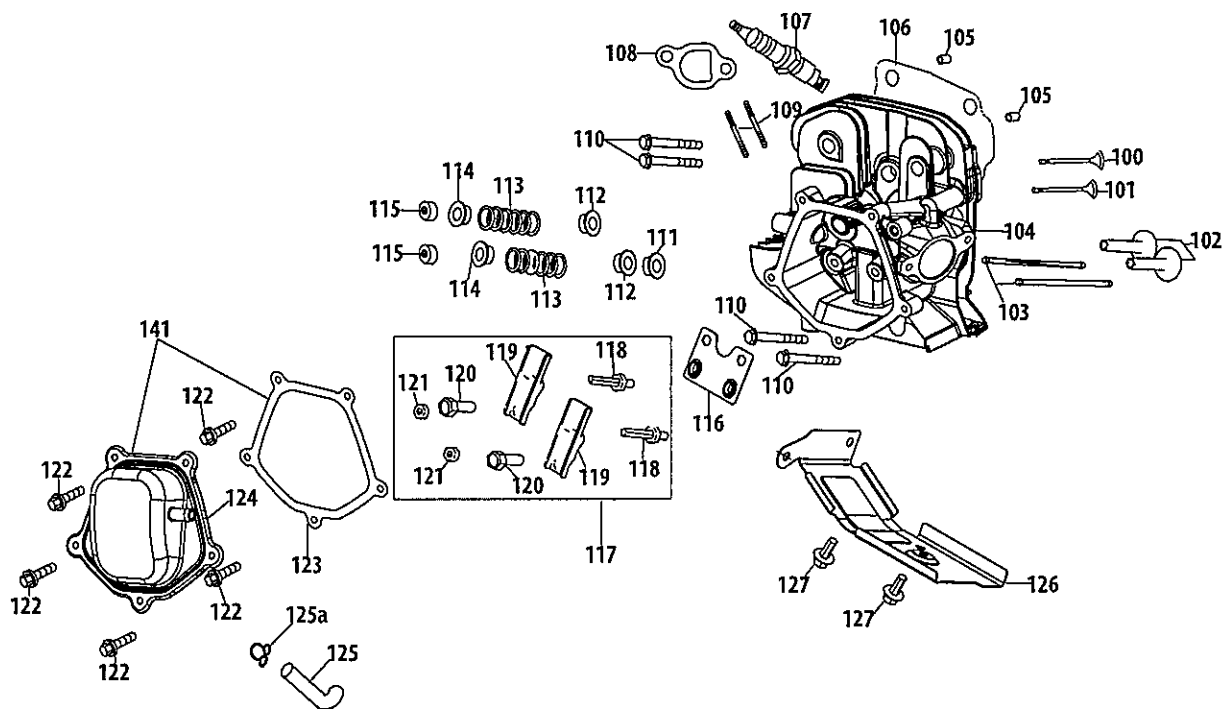

Engine/Moteur 277 cc ZS 478-SUA

Ref. No./ N^o. de réf.	Part No./ No. de pièce	Description	Désignation
100	951-11198	Valve Kit	Trousse de soupapes
101	951-11198	Valve Kit	Trousse de soupapes
102	951-11962	Tappet	Poussoir
103	951-11199	Push Rod Kit	Trousse de tige poussoir
104	951-11226	Cylinder Head Kit (Incl.106,110,111,123)	Kit de culasse (Comprend les pièces 106,110,111,123)
105	715-04097	Dowel Pin 12x20	Goupille 12x20
106	951-12076	Gasket,Cylinder Head	Joint de culasse
107	951-10292	Spark Plug/F6Rtc	Bougie
108	951-11212	Exhaust Pipe Gasket	Joint de tuyau d'échappement
109	710-04964	Stud M8x48.5	Clou M8x48,5
109	951-11207	Muffler Stud Assembly	Ensemble de la tenon de silencieux
110	710-04973	Bolt M10x1.25x80	Boulon M10x1,25x80
111	951-11964	Intake Valve Seal	Joint de la soupape d'admission
112	951-12077	Valve Spring Retainer	Retenue de ressort de la soupape
113	951-12078	Valve Spring	Ressort de la soupape
114	951-12080	Retainer,Ex.Valve Spring	Retenue de la soupape d'échappement
115	951-12081	Adjuster,Exh Valve	Soupape d'échappement de réglage
116	951-11965	Push Rod Guide	Poussez le tige de guidage
117	951-11981	Rocker Arm Assembly	Rampe de culbuteurs
118	710-04962	Bolt,Pivot	Boulon
119	951-11966	Rocker Arm	Rampe de culbuteurs
120	751-11123	Adjusting Nut ,Valve	Écrou de relevage, soupape
121	751-11124	Nut,Pivot Locking	Écrou
122	710-05054	Valve Cover Bolt	Boulon de la couvercle du soupape
123	951-11967	Valve Cover Gasket	Joint de la couvercle du soupape
124	951-11220	Valve Cover	Couvercle du soupape
125	951-11221	Breather Hose	Boyaux de reniflard
125a	726-04101	Clamp, Breather Hose	Collier de serrage de reniflard
126	951-11180	Cylinder Baffle	Chicanes cylindre
127	710-04915	Bolt M6x12	Boulon M6x12
141	951-11333	Valve Cover Kit	Trousse de soupape de couvercle
	952Z478-SU	Complete Engine	Moteur - complet
	951-11210	Gasket Kit - External (Incl.79,108,123,129-131)	Ensemble de joints - externes (Comprend les pièces 79,108,123,129-131)
	951-11209	Gasket Kit - Complete (Incl.53,60,65,79,81,106, 108,123,129-131)	Ensemble de joints - complet (Comprend les pièces 53,60,65,79,81,106, 108,125,131-133)
	951-11188	Cylinder Head Ass'y (Incl.100,101,104,106,108-116, 118-121,123,128-130)	Culasse (Comprend les pièces 100,101,104,106,108-116, 118-121,123,128-130)