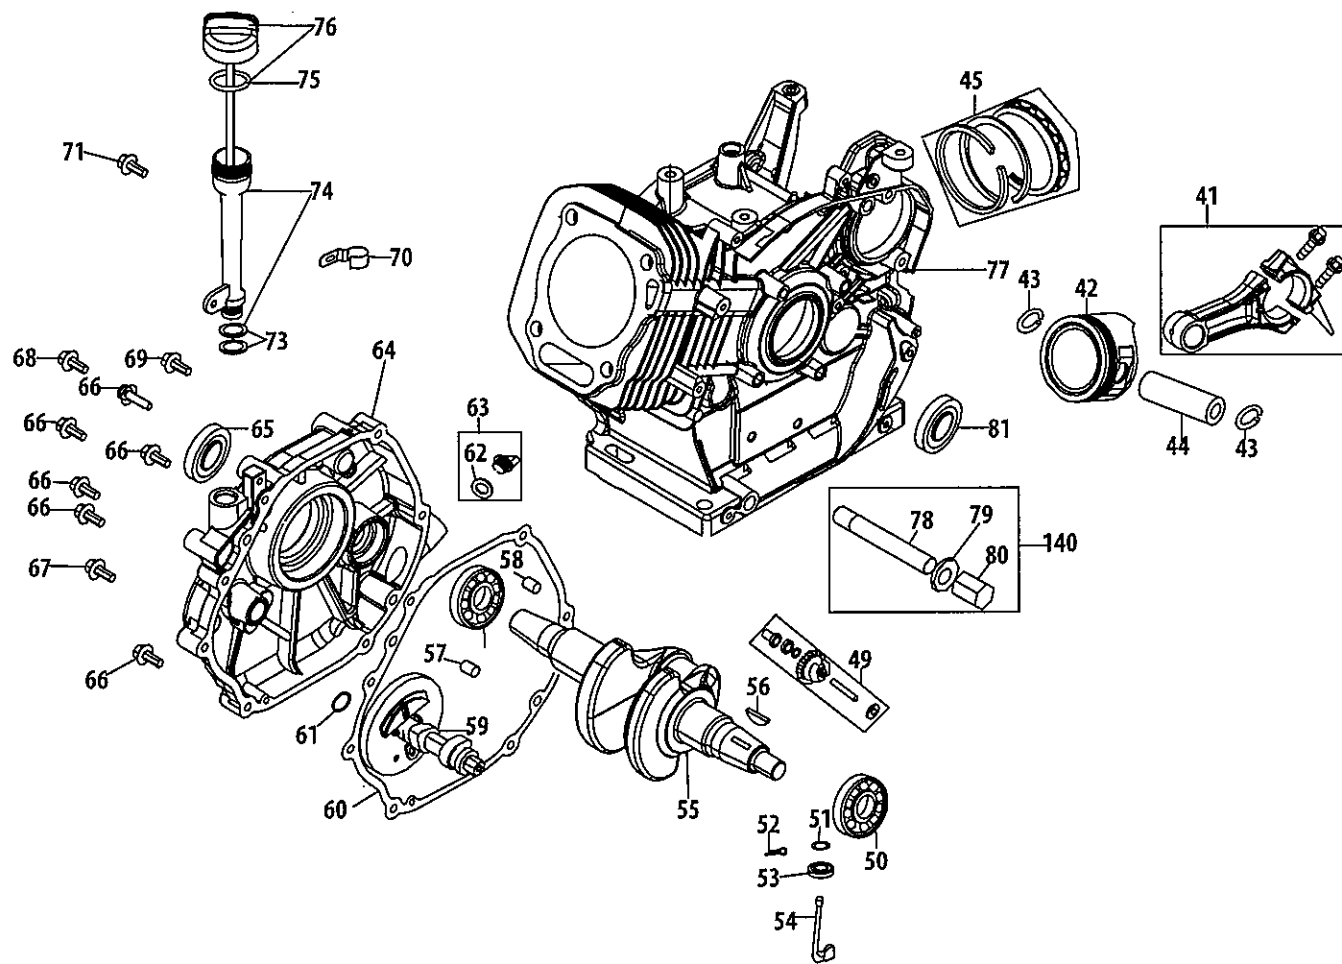

Engine/Moteur 277 cc ZS 478-SUA

Ref. No./ N^o. de réf.	Part No./ No. de pièce	Description	Désignation
41	951-12066	Connecting Rod Assembly	Bielle
42	951-12043	Piston	Piston
43	951-11632	Piston Pin Snap Ring	Jonc d'arrêt, piston d'axe
44	951-12044	Piston Pin	Piston d'axe
45	951-12387	Piston Ring Set	Segments de piston
49	751-12068	Governor Gear/Shaft Assembly	Engrenage de régulateur/arbre
50	951-12069	Radial Ball Bearing	Roulement à billes radial
51	736-04453	Washer 8x20x0.8	Rondelle 8x20x0.8
52	714-04077	Cotter Pin	Goupille fendue
53	951-11958	Governor Seal	Joint du régulateur
54	951-12071	Governor Arm Shaft	Arbre de bras du régulateur
55	951-12389	Crankshaft Assembly	Trousse de vilebrequin
56	951-10307	Woodruff Key	Clavette Woodruff
57	715-04102	Dowel Pin 9x12	Goupille 9x12
58	715-04092	Dowel Pin 7x14	Goupille 7x14
59	951-12072	Camshaft Assy.	Arbre à came
60	951-11374	Crankcase Cover Gasket	Joint de couvercle du culasse
61	736-04545	Washer 16x24x0.5	Rondelle 16x24x0,5
62	951-11577	O-Ring 15.8x2.5	Bague en «O» 15,8x2,5
63	951-11283	Oil Filler Plug Assembly	Bouchon de remplissage d'huile
64	951-12395	Cover Comp,Left Crankcase	Couvercle de vilebrequin, gauche complet
65	951-11372	Oil Seal 30x46x8	Joint d'huile 30x46x8
66	710-04971	Bolt M8x38	Boulon M8x38
67	710-04972	Bolt M8x45	Boulon M8x45
68	710-05052	Bolt M8x35	Boulon M8x35
69	710-04968	Bolt M6x16	Boulon M6x16
70	951-11320	Dipstick Clamp	Collier de jauge d'huile
71	710-05349	Bolt M6x8	Boulon M6x8
73	951-11381	Oil Fill Tube O-Ring	Tuyau d'huile, bague en «O»
74	951-12073	Oil Fill Tube Assembly	Tuyau d'huile
75	951-11904	Dipstick O-Ring	Jauge d'huile, bague en «O»
76	951-11971A	Dipstick Assembly	Ensemble de jauge d'huile
77	951-11230	Crankcase Kit (Incl.50,53,77,81)	Trousse - carter de moteur (Comprend les pièces 50,53,77,81)
78	951-11350	Oil Drain Pipe Assy.	Tuyau de vidange de l'huile
79	736-04440	Washer 10x16x1.5	Rondelle 10x16x1,5
80	710-04906	Oil Drain Plug	Bouchon de vidange de l'huile
81	951-11498	Oil Seal 30x46x8	Joint d'huile 30x46x8
140	951-10641	Oil Drain Assembly	Ensemble de vidange de l'huile
	952Z478-SUA	Complete Engine	Moteur - complet
	951-11228	Crankcase Cover Kit (Incl.50,60,61,64-67)	Trousse de couvercle du culasse (Comprend les pièces 50,60,61,64-67)
	951-11229	Crankshaft Kit (Incl.50,55,56,65,81)	Trousse de vilebrequin (Comprend les pièces 50,55,56,65,81)
	951-11210	Gasket Kit - External (Incl.79,108,123,129-131)	Ensemble de joints - externes (Comprend les pièces 79,108,123,129-131)
	951-11209	Gasket Kit - Complete (Incl.53,60,65,79,81,106, 108,123,129-131)	Ensemble de joints - complet (Comprend les pièces 53,60,65,79,81,106, 108,123,129-131)
	951-11187	Short Block Assembly (Incl.41-45,49-68,77-81,102, 105,106,108,110,123,129,130)	Bloc moteur embiellé (Comprend les pièces 41-45,49-68,77-81,102, 105,106,108,110,123,129,130)