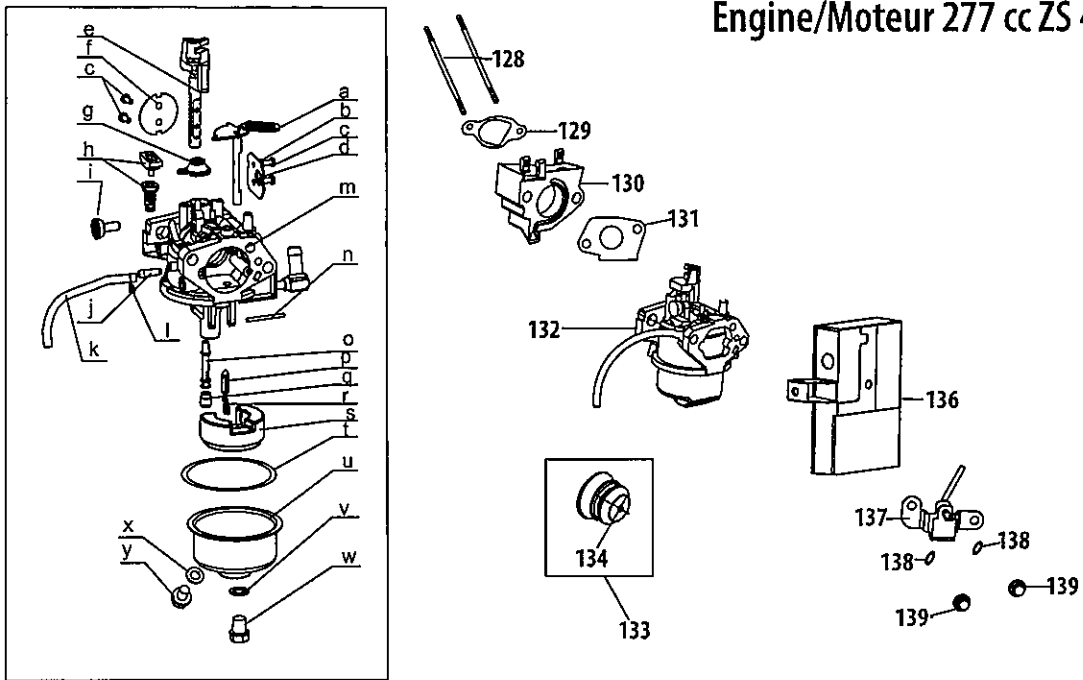

Engine/Moteur 277 cc ZS 478-SUA

Ref. No./ N^o. de réf.	Part No./ N^o. de pièce	Description	Désignation
128	710-04963	Stud M6-8x106	Clou M6x117
129	951-11225	Carburetor Insulator Gasket	Joint d'isolateur du carburateur
130	951-11222	Carburetor Insulator	Isolateur du carburateur
131	951-11223	Carburetor Gasket	Joint du carburateur
132	951-11193A	Carburetor Assembly	Carburateur
133	951-10639A	Primer Assembly	Ensemble de l'amorçeur
134	951-11824	Primer Bulb	Amorçeur
136	951-11190	Heater Box	Caisson
137	951-11192	Choke Control	Commande de la volant
138	736-04477	Lock Washer	Rondelle frein
139	712-04212	Nut M6	Écrou M6
a	n/a	Choke Shaft	Arbre d'étrangleur
b	n/a	Lock Washer	Rondelle frein
c	n/a	Screw M3x5	Vis M3x5
d	n/a	Choke Plate	Plaque d'étrangleur
e	n/a	Throttle Shaft	Arbre d'accélérateur
f	n/a	Throttle Plate	Plaque d'accélérateur
g	n/a	Lock Plate	Plaque du frein
h	n/a	Idle Jet Assembly	Gicleur de ralenti
i	n/a	Idle Speed Adjusting Screw	Vis de butée de l'obturateur
j	n/a	Mixture Screw	Vis
k	751-12082	Primer Hose	Tuyau d'amorçeur
l	951-11906	Hose Clamp	Collier de serrage
m	n/a	Carburetor Body	Le corps de carburateur
n	n/a	Float Pin	Goupille flottante
o	n/a	Emulsion Tube	Tube d'émulsion
p	n/a	Needle Valve	Pointeau
q	n/a	Main Jet	Gicleur Principal
r	n/a	Needle Valve Spring	Ressort de soupape
s	n/a	Float	Flottante
t	951-11970	Fuel Bowl Gasket	Joint de bol de filtre à carburant
u	n/a	Fuel Bowl	Bol de filtre à carburant
v	951-11348	Fuel Bowl Gasket	Joint de bol de filtre à carburant
w	710-04945	Fuel Bowl Mounting Bolt	Boulon de montage de bol de filtre à carburant
x	951-11349	Fuel Drain Plug Gasket	Joint de bouchon de vidange de carburant
y	710-04938	Fuel Drain Plug	Bouchon de vidange de l'huile
	951-11219	Carburetor Kit - Major	Trousse de carburateur-principale
		(Incl.g,n,o,p,q,r,s,t,v,x)	(Comprend g,h,n,o,p,q,r,w,t,v,x)