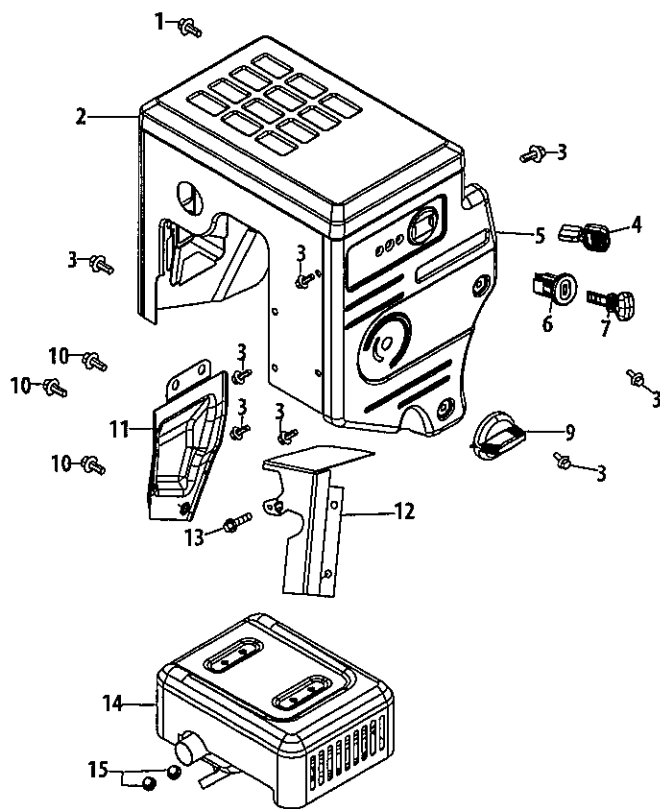

## Manuel de pièces

# Engine/Moteur 277 cc ZS 478-SUA

Ref. No./ N <sup>o</sup> . de réf.	Part No./ N <sup>o</sup> . de pièce	Description	Désignation
1	710-04916	Bolt, M6x14	Boulon M6 x 14
2	951-11194	Muffler Shield	Bouclier silencieux
3	710-04915	Bolt M6x12	Boulon M6 x 12
4	951-10757	Throttle Control Knob	Bouton de commande de gaz
5	951-11594	Control Panel	Panneau de la commande
6	951-10637	Key Switch Base	Base de commutateur à clé
7	731-05632	Key	Clé
9	951-11302	Choke Knob	Bouton d'étrangleur
10	710-04914	Bolt M6x10	Boulon M6 x 10
11	951-11181	Exhaust Pipe Shield	Protecteur de tuyau d'échappement
12	951-11227	Carb Isolator Bracket	Support d'isolateur du carburateur
13	710-04968	Bolt M6x16	Boulon M6 x 16
14	951-11195	Muffler Assembly	Silencieux
15	712-04219	Nut M8	Écrou M8