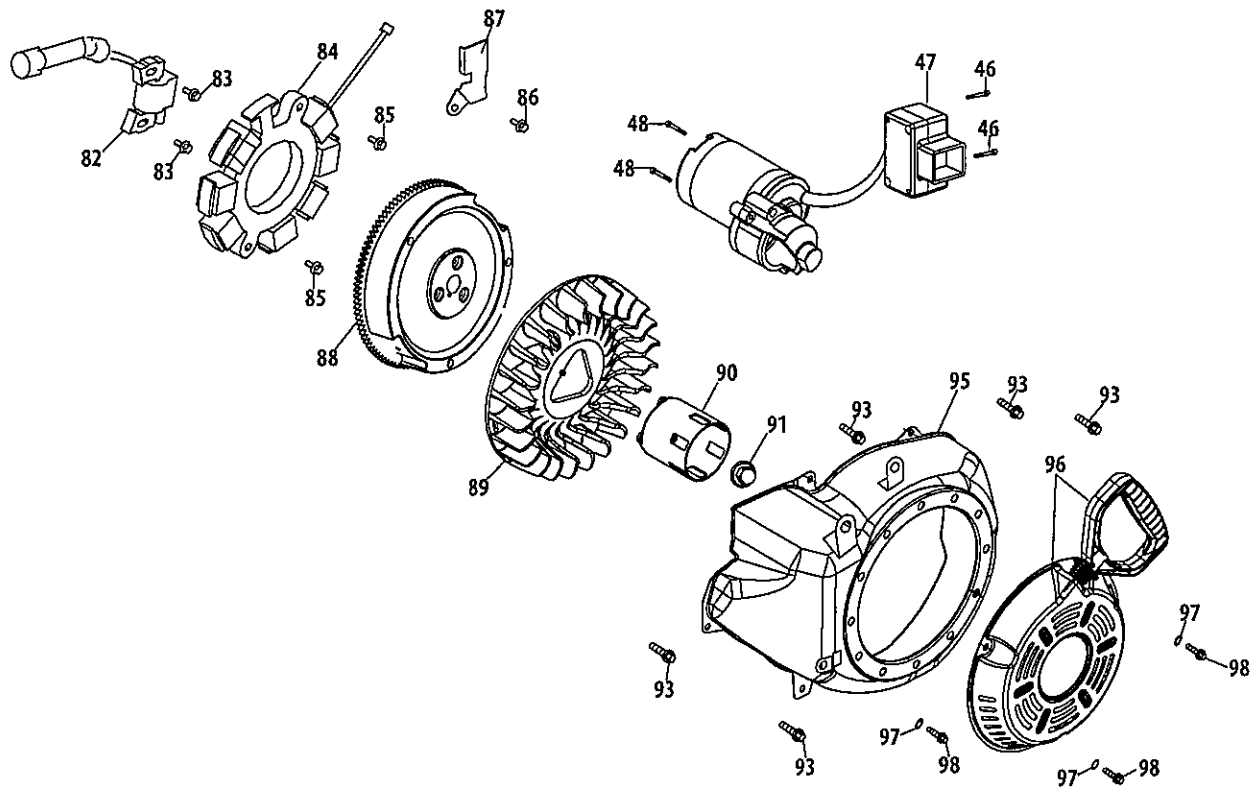

Ref. No./ N^o. de réf.	Part No./ No. de pièce	Description	Désignation
46	710-04965	Bolt M4x55	Boulon M4x55
47	951-11196	Startup Electromotor	Electromotor démarrage
48	710-04967	Bolt M8x55	Boulon M8x55
82	951-11197	Ignition Coil Assembly	Bobine d'allumage
83	710-05350	Ignition Coil Bolt	Boulon de bobine d'allumage
84	951-11961	Coil Ass'y	Bobine
85	710-04969	Bolt M6x30	Boulon M6x30
86	710-04966	Bolt M6x8	Boulon M6x8
87	951-11186	Alt Wire Clamp Brkt	Support
88	951-12090	Flywheel	Volant
89	951-11217	Fan Cooling	Ventilateur
90	951-11218	Pulley Starter	Poulie, démarreur
91	712-04220	Nut Special M16x1.5	Écrou spéciale M16x1,5
92	710-04968	Bolt M6x16	Boulon M6x16
93	710-04915	Bolt M6x12	Boulon M6x12
95	951-11379	Blower Housing	Logement
96	951-11208	Recoil Starter	Démarreur langleur
97	736-04455	Gasket	Joint
98	710-04974	Bolt M6x10	Boulon M6x10