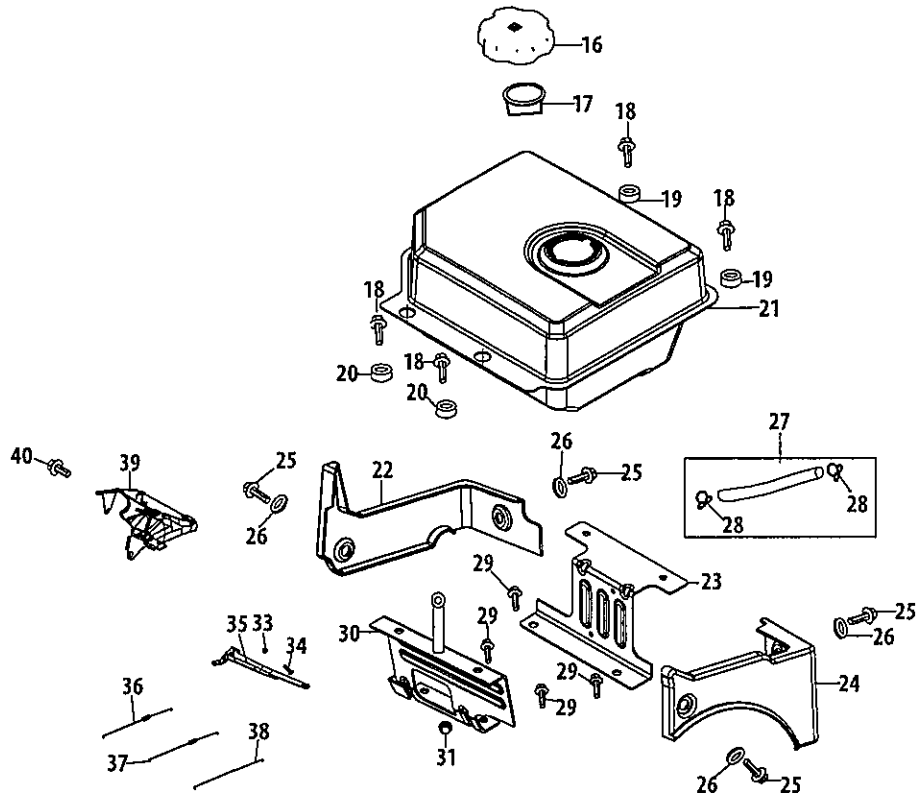

Engine/Moteur 277 cc ZS 478-SUA

Ref. No./ N^o. de réf.	Part No./ N^o. de pièce	Description	Désignation
16	951-12532	Fuel Cap Assembly Viton / Vented	Capuchon d'essence
17	951-11933	Fuel Level Indicator	Indicateur du niveau du carburant
18	710-04970	Bolt M8x20	Boulon M8x20
19	750-05312	Bush, Gas Tank	Réservoir d'essence - Bush
20	750-05313	Bush, Gas Tank	Réservoir d'essence - Bush
21	951-11201	Fuel Tank Assembly	Réservoir d'essence
22	951-11184	Fuel Tank Shroud	Capot de réservoir d'essence
23	951-11183	Fuel Tank Mounting Bracket	Support de montage de la réservoir d'essence
24	951-12385	Engine Shroud	Capot du moteur
25	710-04968	Bolt M6x16	Boulon M6 x20
26	736-04452	Bushing	Coussinet
27	951-11200	Fue Line Kit	Trousse de tuyau de carburant
28	951-11700	Fuel Hose Clamp	Collier de tuyau de carburant
29	710-04921	Bolt M8x14	Boulon M8x14
30	951-11182	Fuel Tank Mounting Bracket	Support de montage de la réservoir d'essence
31	712-04219	Nut M8	Écrou M8
33	712-04212	Nut M6	Écrou M6
34	710-04908	Governor Arm Bolt	Boulon de bras de régulateur
35	951-11231	Governor Arm	Bras de régulateur
36	951-11202	Governor Spring	Ressort de régulateur
37	951-11203	Throttle Linkage Spring	Ressort de la timonerie d'accélérateur
38	951-11204	Throttle Linkage	Timonerie d'accélérateur
39	951-11213	Primer Bracket	Support de l'amorçeur
40	710-04916	Bolt M6x14	Boulon M6x14
N/S	951-10651	Fuel Tank Nipple / Filter	Raccord de réservoir à carburant