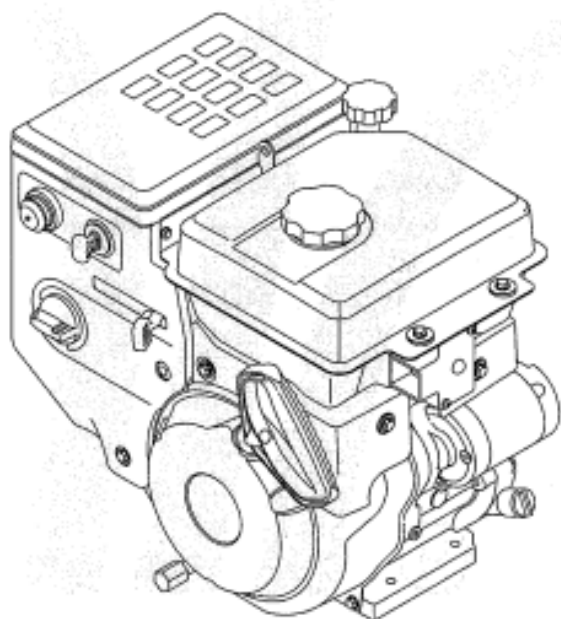

# Engine/Moteur 277 cc ZS 478-SUA

Ref. No./ N <sup>o</sup> . de réf.	Part No./ N <sup>o</sup> . de pièce	Description	Désignation
1	710-04916	Bolt, M6x14	Boulon M6 x 14
2	951-11194	Muffler Shield	Bouclier silencieux
3	710-04915	Bolt M6x12	Boulon M6 x 12
4	951-10757	Throttle Control Knob	Bouton de commande de gaz
5	951-11594	Control Panel	Panneau de la commande
6	951-10637	Key Switch Base	Base de commutateur à clé
7	731-05632	Key	Clé
9	951-11302	Choke Knob	Bouton d'étrangleur
10	710-04914	Bolt M6x10	Boulon M6 x 10
11	951-11181	Exhaust Pipe Shield	Protecteur de tuyau d'échappement
12	951-11227	Carb Isolator Bracket	Support d'isolateur du carburateur
13	710-04968	Bolt M6x16	Boulon M6 x 16
14	951-11195	Muffler Assembly	Silencieux
15	712-04219	Nut M8	Écrou M8