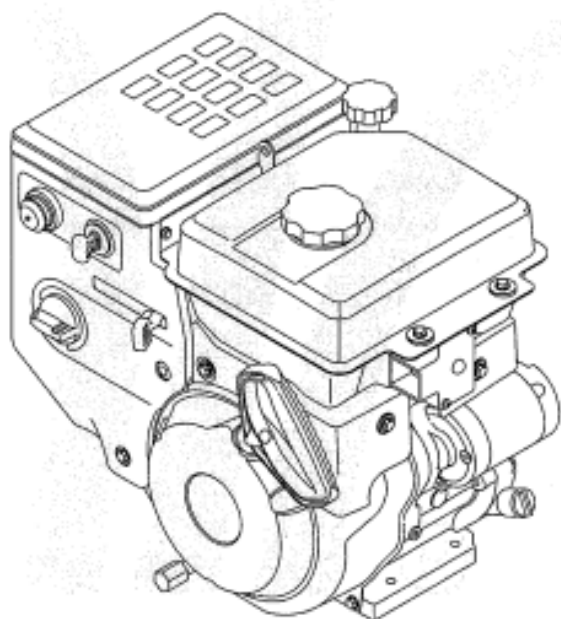

Powermore^{MD}

Manuel de pièces

Parts manual

ZS-370-SUB

2010

208 cc ZS 370-SUB Engine/Moteur

NOTE: Parts illustrated without an identification number are non repairable.
REMARQUE : Les pièces illustrées sans identification numérique ne sont pas des éléments réparables.