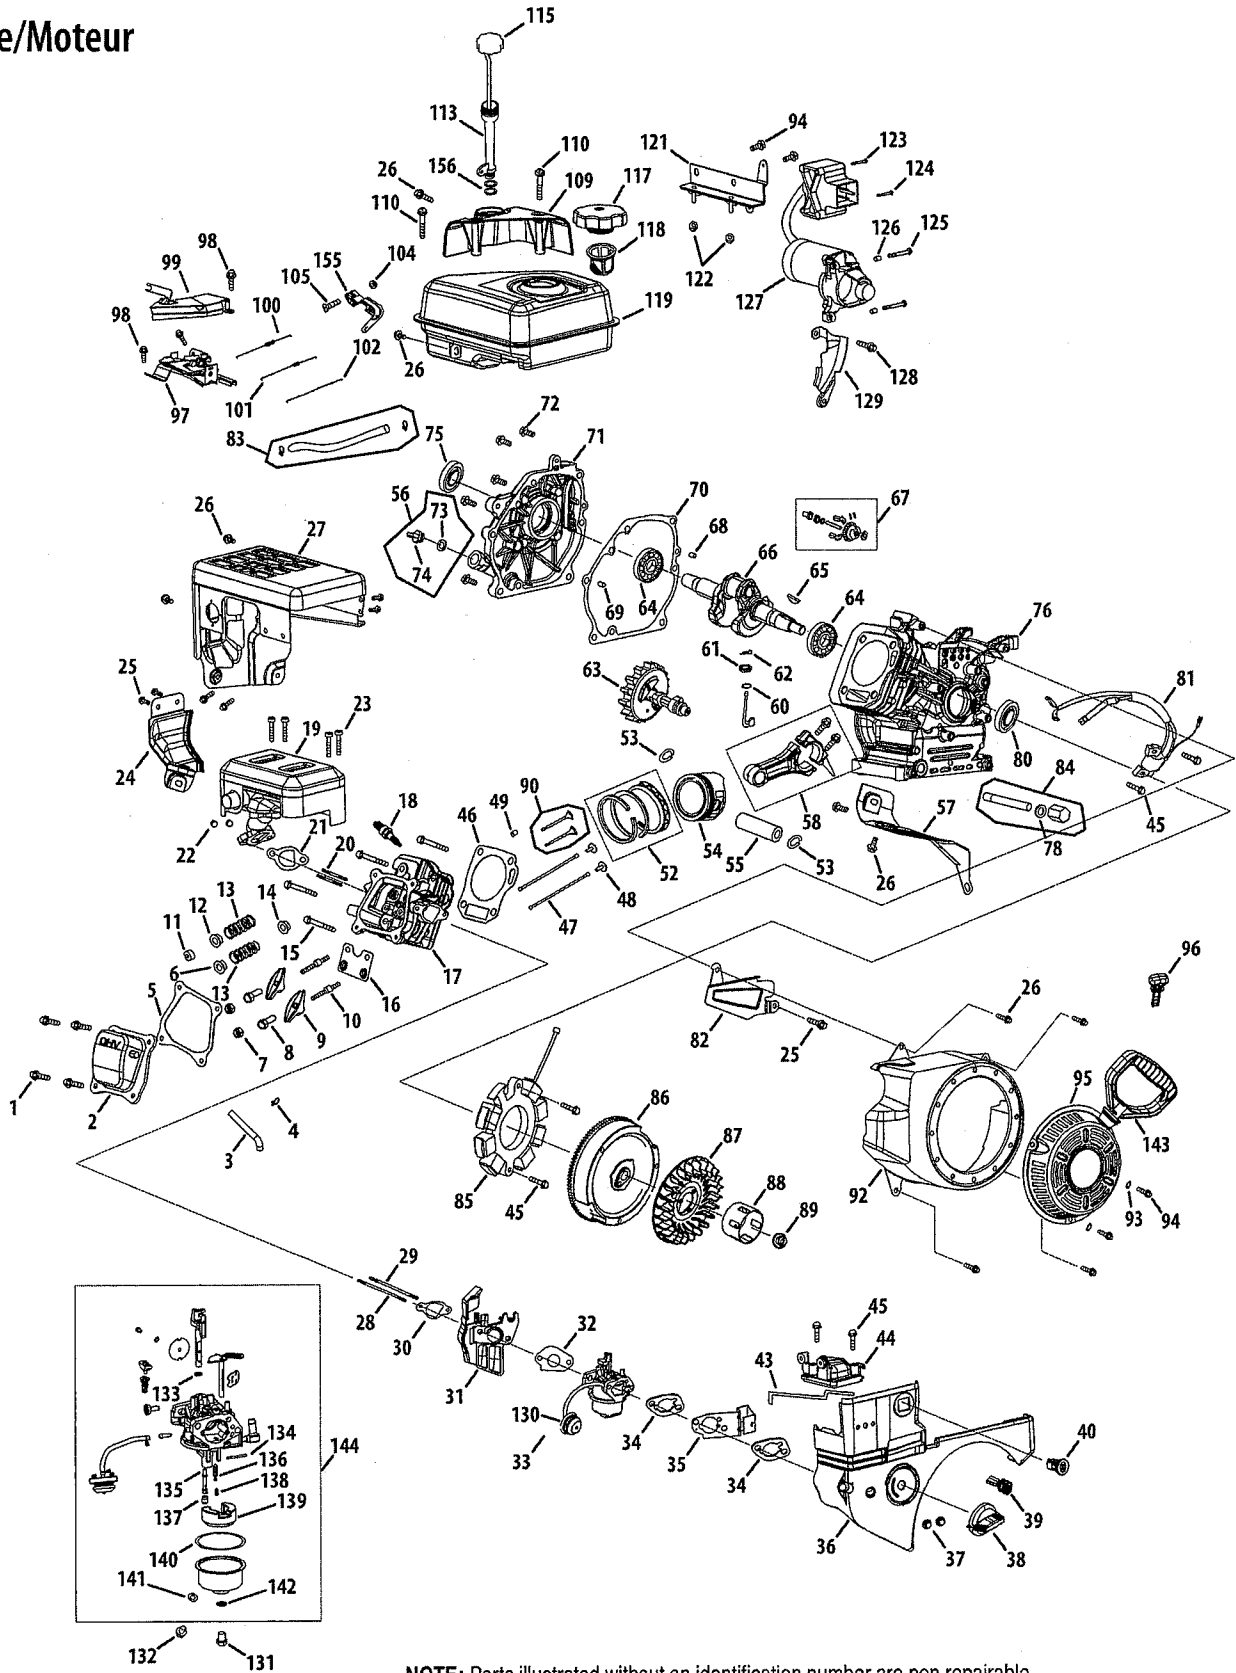

208 cc ZS 370-SUB Engine/Moteur

NOTE: Parts illustrated without an identification number are non repairable.
REMARQUE : Les pièces illustrées sans identification numérique ne sont pas des éléments réparables.

Ref. No./ Réf	Part No./ No. de pièce	Description	Désignation	Ref. No./ Réf.	Part No./ No. de pièce	Description	Désignation
1	751-11012	Bolt	Boulon	80	751-11370	Oil Seal	Joint d'huile
2	751-11054	Valve Cover	Couvercle de soupape	81	751-10646	Ignition Coil	Bobine d'allumage
3	731-07059	Breather Hose	Boyau de reniflard	82	751-11110	Air Flow Shield	Protecteur
4	726-04101	Hose Clamp	Collier	83	751-10650	Fuel Line Kit	Canalisation de carburant
7	751-11124	Pivot Locking Nut	Écrou	84	751-10641	Oil Drain Ass'y (Incl. #78)	Vidange de l'huile (Comp. réf. no. 78)
8	751-11123	Valve Adjusting Nut	Écrou	85	751-10719	Stator	Stator
10	710-04902	Pivot Bolt	Boulon	86	751-10805	Flywheel	Volant
15	710-04933	Bolt	Boulon	87	751-10909	Cooling Fan	Ventilateur
18	751-10292	Spark Plug	Bougie	88	751-10911	Stator Cup	Tamis du démarreur
19	751-11282	Muffler Assembly	Silencieux	89	712-04209	Nut	Écrou
20	710-05001	Stud	Clou	90	751-10647	Valve Kit	Trousse de soupape
21	751-11289	Muffler Gasket	Joint de silencieux	92	751-10663A	Blower Housing	Carter
22	712-04214	Nut	Écrou	93	736-04455	Washer	Rondelle
23	710-05002	Bolt	Boulon	94	710-04914	Bolt	Boulon
24	751-11111	Exhaust Pipe Shield	Protecteur	95	751-10658	Recoil Starter Assembly	Démarreur du lanceur
25	710-04940	Bolt	Boulon	96	731-05632	Ignition Key	Clé
26	710-04915	Bolt	Boulon	97	751-10758	Throttle Control Ass'y	Commande de l'obturateur
27	751-10642A	Muffler Shroud	Capot - silencieux	98	710-04928	Bolt	Boulon
28	710-04939	Stud, M6 x 117	Clou, M6 x 117	99	751-11108	Governor Shield	Protecteur
29	710-04910	Stud, M6 x 105	Clou M6 x 105	100	751-10654	Governor Spring	Ressort
33	751-10638	Carburetor Assembly	Ensemble de carburateur	101	751-10664	Throttle Return Spring	Ressort de retour
35	751-11112	Choke Control Bracket	Support de la commande de volet	102	751-10665	Governor Rod	Tige du régulateur
36	751-10634	Engine Should	Capot - moteur	104	712-04216	Nut	Écrou
37	712-04213	Nut	Écrou	105	710-04929	Bolt	Boulon
38	751-11284	Choke Knob	Bouton-volet	109	751-10662	Engine/Dipstick Cover	Couvercle
39	751-10757	Throttle Control Knob	Bouton-obturateur	110	710-04905	Bolt	Boulon
40	751-10637	Ignition Switch	Contracteur d'allumage	113	751-10656	Dipstick Tube	Tuyau
43	751-10640	Choke Push Rod	Tige de poussée, volet	115	751-10655	Dipstick	Jauge
44	751-10635	Heater Box	Caisson	117	751-10649	Fuel Cap Assembly	Bouchon de réservoir de carburant
45	710-04919	Bolt	Boulon	118	751-10652	Fuel Filter	Filtre à essence
47	751-10648	Push Rod Kit	Trousse - Tige de poussée	119	751-10653A	Fuel Tank	Réservoir
49	715-04090	Dowel Pin	Goupille	121	751-11114	Switich Housing MTG Bracket	Support
56	751-11283	Oil Fill Plug Assembly	Bouchon d'huile	122	712-04212	Nut	Écrou
57	751-11113	Air Shield	Protecteur	123	710-04934	Bolt, M4 x 55	Boulon, M4 x 55
59	751-11356	Governor Shaft	Arbre	124	710-04935	Bolt, M4 x 60	Boulon, M4 x 60
60	736-04461	Washer	Rondelle	125	710-04943	Bolt	Boulon
62	714-04078	Cotter Pin	Goupille	126	715-04088	Dowel Pin	Goupille
64	751-11369	Radial Ball Bearing	Roulement à billes	127	751-10645A	Electric Starter	Démarreur électrique
65	751-10307	Flywheel Key	Clé	128	710-05003	Bolt	Boulon
68	715-04092	Dowel Pin	Goupille	129	751-11109	Blower Housing Shield	Protecteur
69	715-04089	Dowel Pin	Goupille	130	751-10639	Primer	Amorçeur
70	751-11371	Crankcase Cover Gasket	Joint	131	710-04945	Bolt	Boulon
72	710-04932	Bolt	Boulon	132	710-04938	Drain Bolt	Boulon
75	751-11368	Oil Seal	Joint d'huile	143	731-05696	Starter Handle	Poignée du démarreur
78	736-04440	Washer	Rondelle	--	751-10651	Fuel Tank Nipple (n/s)	Raccord - réservoir de carburant (n/i)
					752Z370-SUB	Engine Complete	Moteur