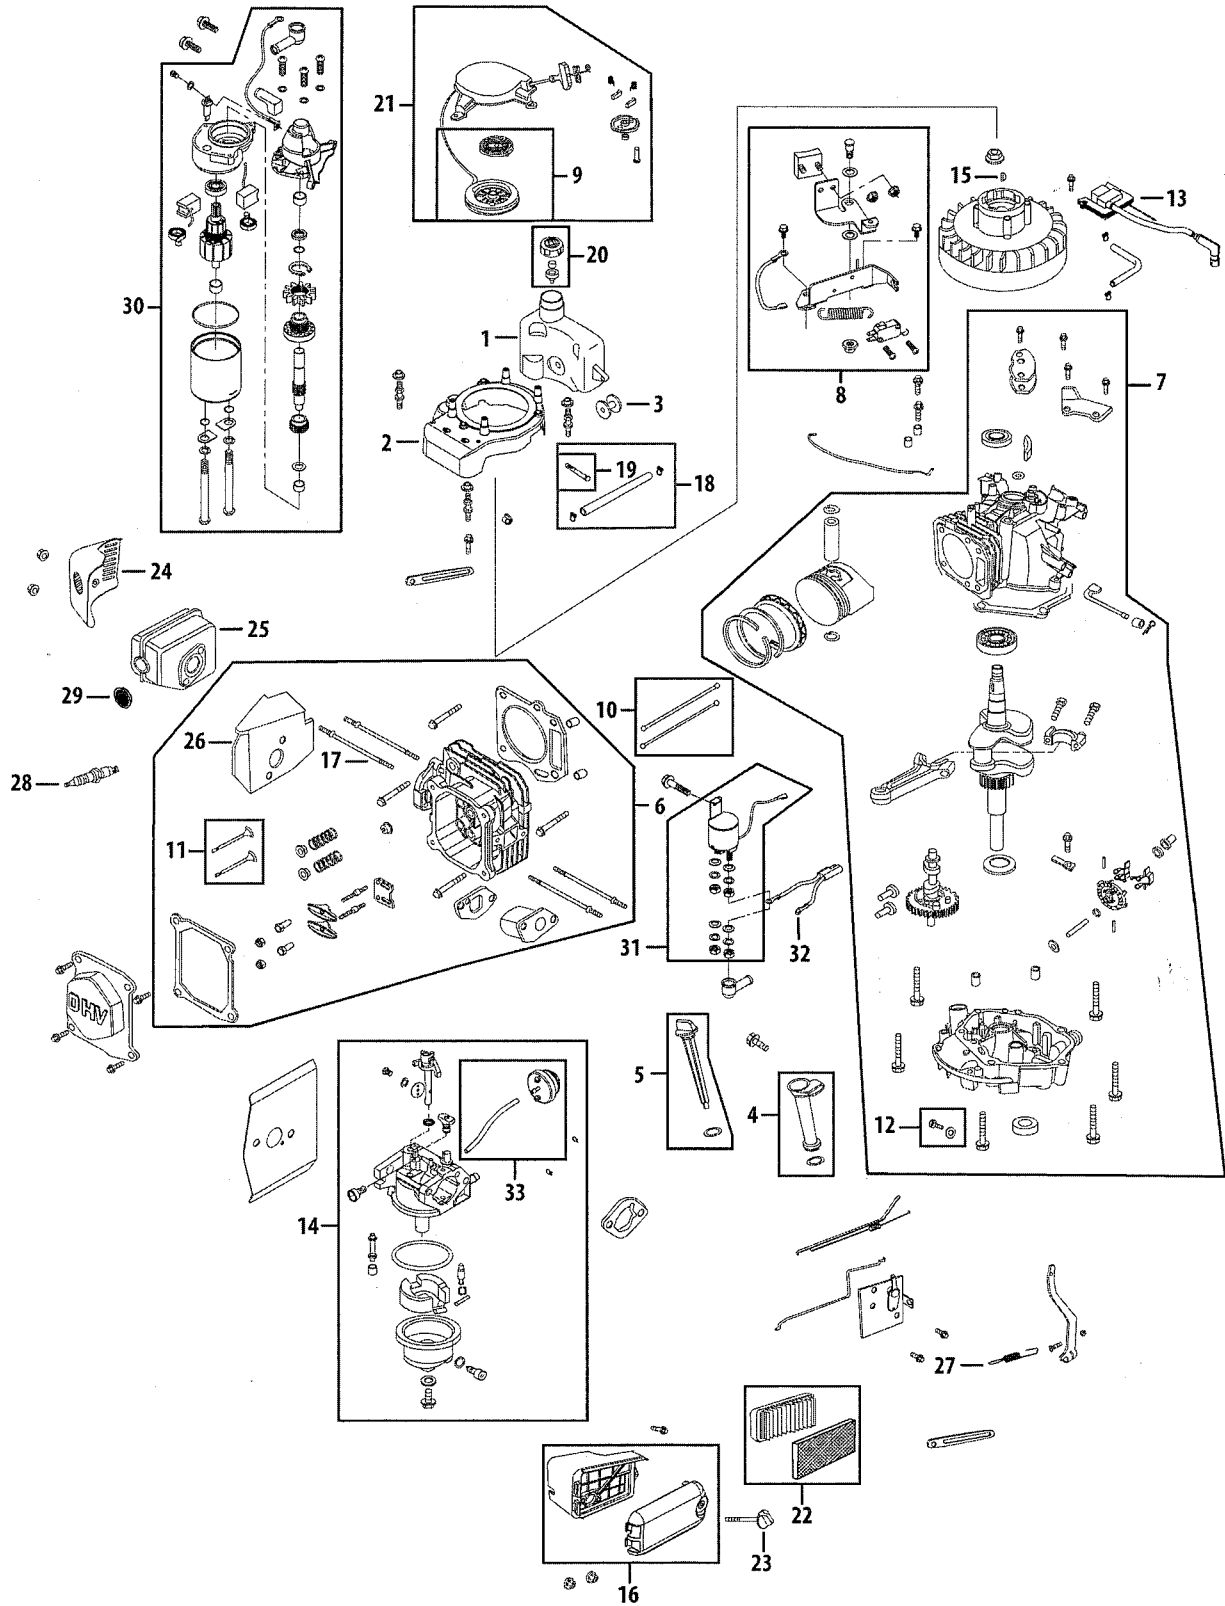

5P70M0A (173cc)
Engine/Moteur

Ref. No./ Réf.	173 cc Part No./ No. de pièce	Description	Désignation
1.	951-10368	Fuel Tank	Réservoir d'essence
2.	951-10855	Flywheel Shroud	Défecteur à volant
3.	951-10335	Rubber Fuel Tank Mounting Washer	Rondelle de montage du réservoir en caoutchouc
4.	951-10334	Oil Filler Tube Assembly	Tube du filtre à huile
5.	951-10852	Dipstick Assembly	Jauge à huile
6.	951-10413	Cylinder Head Complete	Culasse
7.	951-10857	Short Block Assembly	Bloc moteur embiellé
8.	951-10858	Stop Switch and Brake Assembly	Commutateur d'arrêt et frein
9.	951-10319	Recoil Spring and Pulley Assembly	Ressort du lanceur et poulie
10.	951-10344	Push Rod Kit	Tige de culbuteur
11.	951-10345	Valve Kit	Ensemble à soupape
12.	951-10370	Oil Drain Plug and Washer Assembly	Orifice de vidange de l'huile et rondelle
13.	951-10854	Ignition Coil	Bobine d'allumage
14.	951-10881	Carburetor Assembly	Carburateur
15.	951-10307	Flywheel Key	Clavette du volant
16.	951-10856	Air Cleaner Housing Assembly Complete	Habitacle du filtre à air
17.	951-10342	Muffler Stud Assembly	Support du silencieux
18.	951-10364	Fuel Line Kit – Inc. hoses, clamps & filter	Conduite de carburant (avec boyaux, colliers et filtre)
19.	951-10358	Fuel Filter	Filtre à carburant
20.	951-10300	Fuel Cap Assembly	Bouchon d'essence
21.	951-10299	Recoil Starter Assembly	Démarrateur à lanceur
22.	951-10298	Air Cleaner Kit	Filtre à air
23.	951-10297	Air Cleaner Thumb Screw	Vis de serrage à main du filtre à air
24.	951-10411	Muffler Guard	Dispositif de protection du silencieux
25.	951-10403	Muffler	Silencieux
26.	951-10402	Muffler Gasket /Heat Shield	Joint du silencieux et bouclier thermique
27.	951-10387	Governor Return Spring	Ressort de retour du régulateur
28.	951-10292	Spark Plug	Bougie
29.	951-10351	Spark Arrester	Pare-étincelles
30.	951-10880	Electric Starter	Démarrateur d'électrique
31.	951-10823	Relay Assembly	Relais
32.	951-10824	Relay Harness Connector	Raccord
33.	951-10888	Primer Assembly	Armorceur
–	952Z5P70M0A	Engine – Complete	Moteur – complet
–	951-10890	Carburetor Kit - Major	Ensemble du carburateur
–	951-10859	Cylinder Head Service Kit	Culasse - trousse
–	951-10416	Gasket Kit – Complete	Ensemble de joints – complet
–	951-10417	Gasket Kit – External	Ensemble de joints – externes