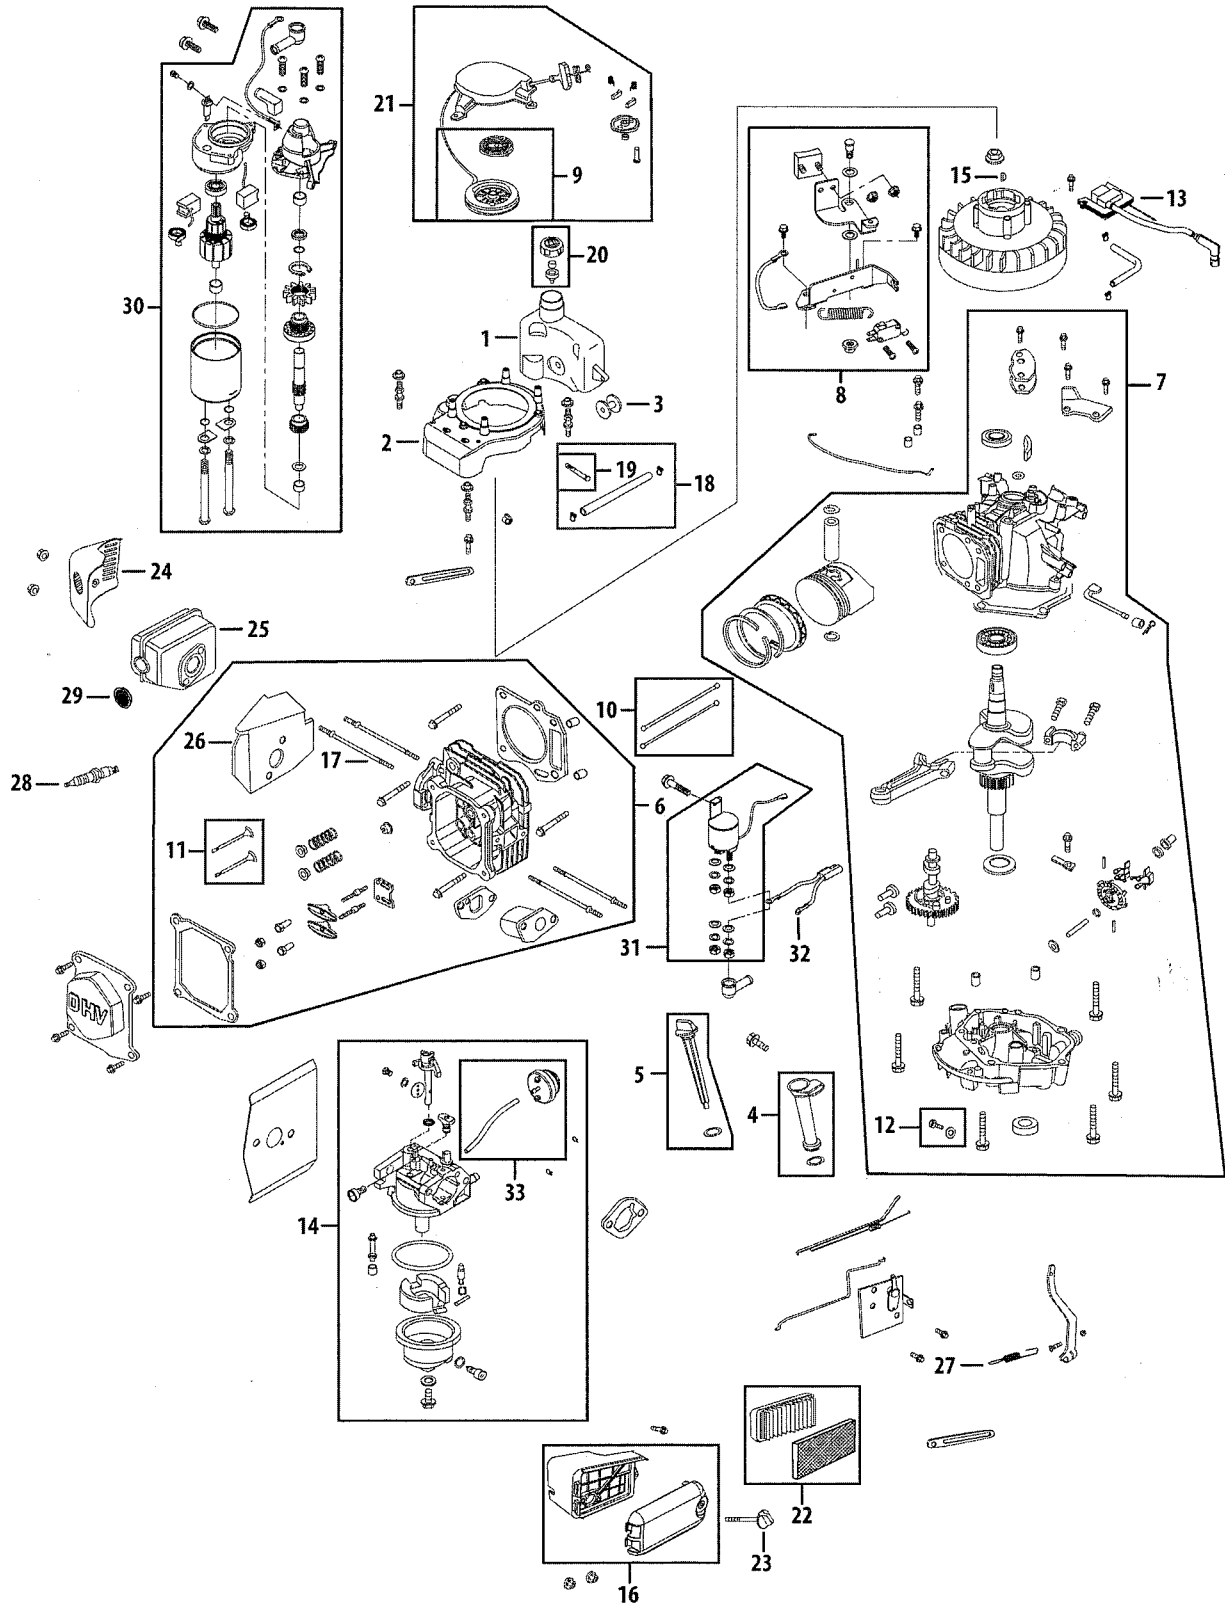

**5P70M0A (173cc)  
Engine/Moteur**

Ref. No./ Réf.	173 cc Part No./ No. de pièce	Description	Désignation
1.	951-10368	Fuel Tank	Réservoir d'essence
2.	951-10855	Flywheel Shroud	Défecteur à volant
3.	951-10335	Rubber Fuel Tank Mounting Washer	Rondelle de montage du réservoir en caoutchouc
4.	951-10334	Oil Filler Tube Assembly	Tube du filtre à huile
5.	951-10852	Dipstick Assembly	Jauge à huile
6.	951-10413	Cylinder Head Complete	Culasse
7.	951-10857	Short Block Assembly	Bloc moteur embiellé
8.	951-10858	Stop Switch and Brake Assembly	Commutateur d'arrêt et frein
9.	951-10319	Recoil Spring and Pulley Assembly	Ressort du lanceur et poulie
10.	951-10344	Push Rod Kit	Tige de culbuteur
11.	951-10345	Valve Kit	Ensemble à soupape
12.	951-10370	Oil Drain Plug and Washer Assembly	Orifice de vidange de l'huile et rondelle
13.	951-10854	Ignition Coil	Bobine d'allumage
14.	951-10881	Carburetor Assembly	Carburateur
15.	951-10307	Flywheel Key	Clavette du volant
16.	951-10856	Air Cleaner Housing Assembly Complete	Habitacle du filtre à air
17.	951-10342	Muffler Stud Assembly	Support du silencieux
18.	951-10364	Fuel Line Kit – Inc. hoses, clamps & filter	Conduite de carburant (avec boyaux, colliers et filtre)
19.	951-10358	Fuel Filter	Filtre à carburant
20.	951-10300	Fuel Cap Assembly	Bouchon d'essence
21.	951-10299	Recoil Starter Assembly	Démarrateur à lanceur
22.	951-10298	Air Cleaner Kit	Filtre à air
23.	951-10297	Air Cleaner Thumb Screw	Vis de serrage à main du filtre à air
24.	951-10411	Muffler Guard	Dispositif de protection du silencieux
25.	951-10403	Muffler	Silencieux
26.	951-10402	Muffler Gasket /Heat Shield	Joint du silencieux et bouclier thermique
27.	951-10387	Governor Return Spring	Ressort de retour du régulateur
28.	951-10292	Spark Plug	Bougie
29.	951-10351	Spark Arrester	Pare-étincelles
30.	951-10880	Electric Starter	Démarrateur d'électrique
31.	951-10823	Relay Assembly	Relais
32.	951-10824	Relay Harness Connector	Raccord
33.	951-10888	Primer Assembly	Armorceur
–	952Z5P70M0A	Engine – Complete	Moteur – complet
–	951-10890	Carburetor Kit - Major	Ensemble du carburateur
–	951-10859	Cylinder Head Service Kit	Culasse - trousse
–	951-10416	Gasket Kit – Complete	Ensemble de joints – complet
–	951-10417	Gasket Kit – External	Ensemble de joints – externes