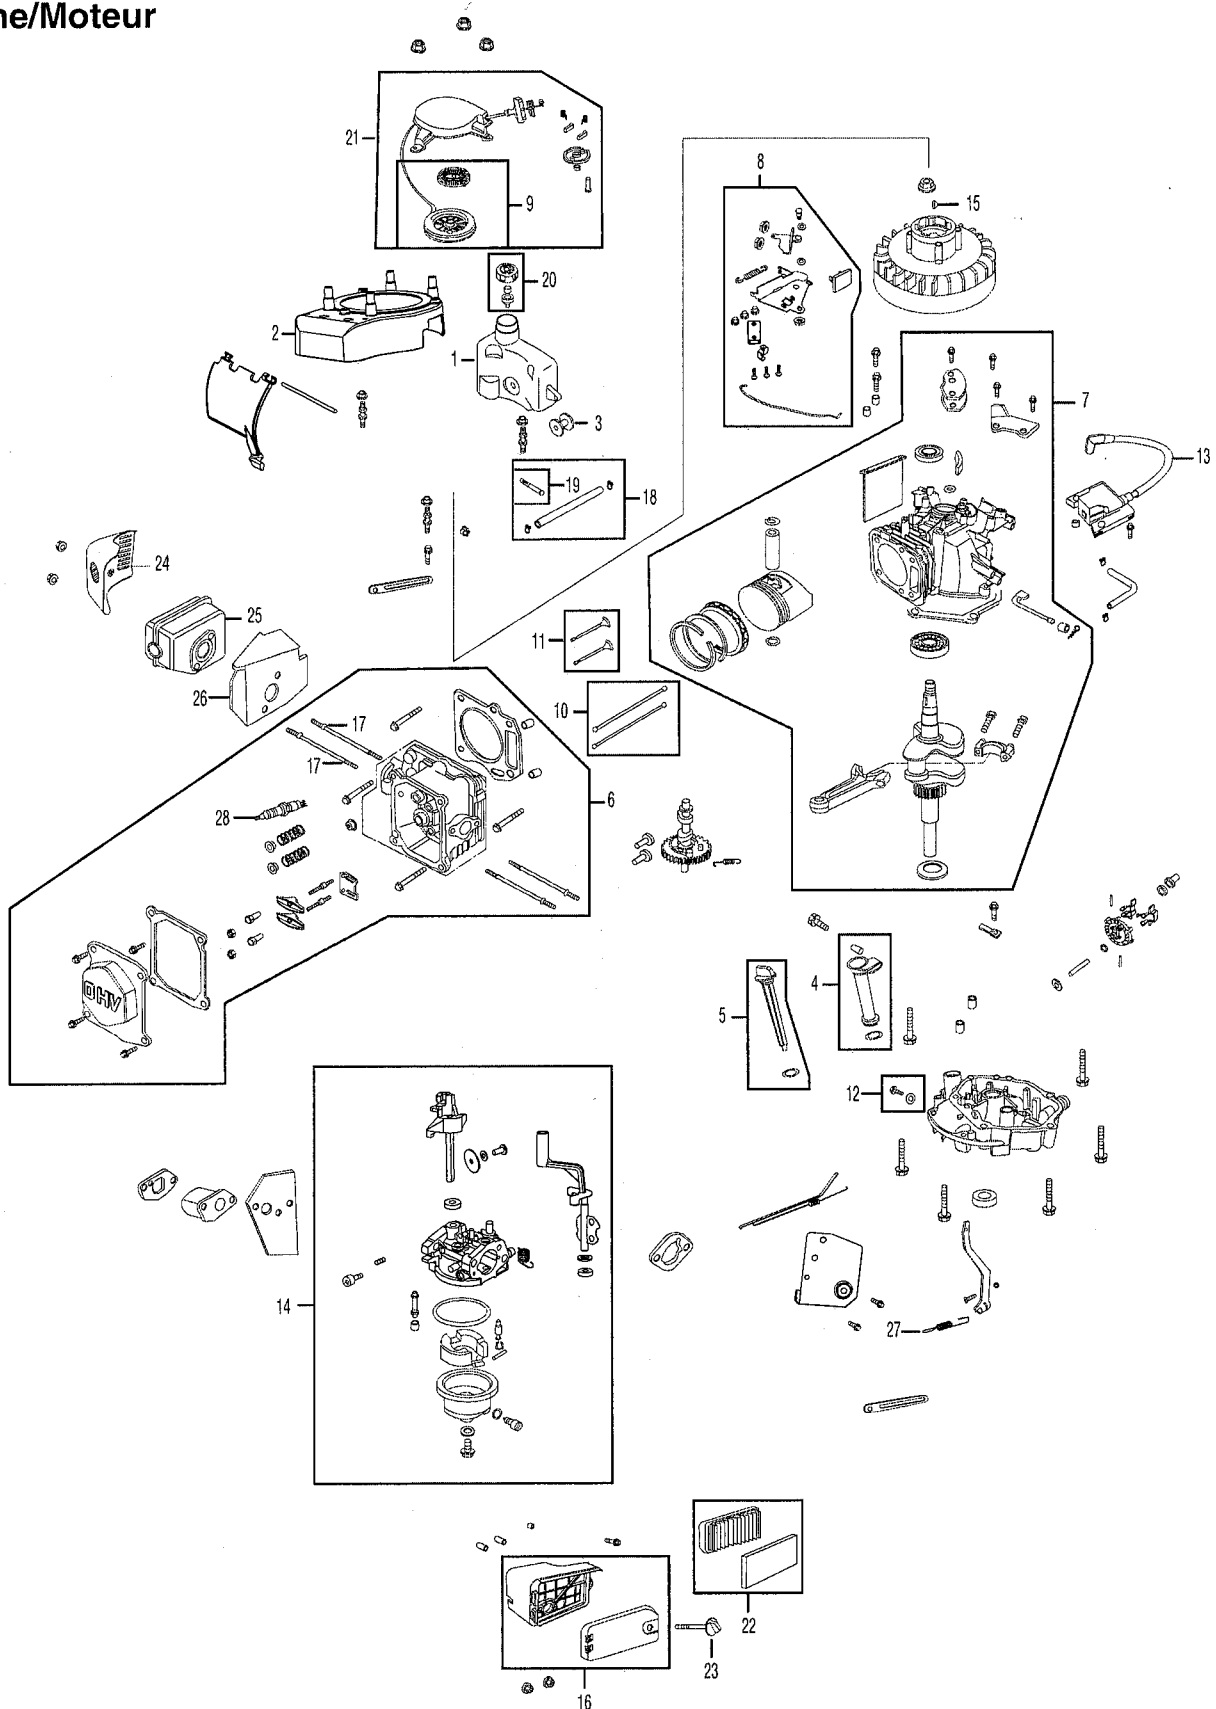

5P70 (173cc)  
Engine/Moteur

Ref. No./ Réf.	173 cc Part No./ No. de pièce	Description	Désignation
1.	951-10368	Fuel Tank	Réservoir d'essence
2.	951-10764	Flywheel Shroud	Défecteur à volant
3.	951-10335	Rubber Fuel Tank Mounting Washer	Rondelle de montage du réservoir en caoutchouc
4.	951-10334	Oil Filler Tube Assembly	Tube du filtre à huile
5.	951-10333	Dipstick Assembly	Jauge à huile
6.	951-10413	Cylinder Head Complete	Culasse
7.	951-10414	Short Block Assembly	Bloc moteur embiellé
8.	951-10321	Stop Switch and Brake Assembly	Commutateur d'arrêt et frein
9.	951-10319	Recoil Spring and Pulley Assembly	Ressort du lanceur et poulie
10.	951-10344	Push Rod Kit	Tige de culbuteur
11.	951-10345	Valve Kit	Ensemble à soupape
12.	951-10370	Oil Drain Plug and Washer Assembly	Orifice de vidange de l'huile et rondelle
13.	951-10366	Ignition Coil	Bobine d'allumage
14.	951-10765	Carburetor Assembly	Carburateur
15.	951-10307	Flywheel Key	Clavette du volant
16.	951-10412	Air Cleaner Housing Assembly Complete	Habitacle du filtre à air
17.	951-10342	Muffler Stud Assembly	Support du silencieux
18.	951-10364	Fuel Line Kit – Inc. hoses, clamps & filter	Conduite de carburant (avec boyaux, colliers et filtre)
19.	951-10358	Fuel Filter	Filtre à carburant
20.	951-10300	Fuel Cap Assembly	Bouchon d'essence
21.	951-10299	Recoil Starter Assembly	Démarrreur à lanceur
22.	951-10298	Air Cleaner Kit	Filtre à air
23.	951-10297	Air Cleaner Thumb Screw	Vis de serrage à main du filtre à air
24.	951-10411	Muffler Guard	Dispositif de protection du silencieux
25.	951-10403	Muffler	Silencieux
26.	951-10402	Muffler Gasket /Heat Shield	Joint du silencieux et bouclier thermique
27.	951-10387	Governor Return Spring	Ressort de retour du régulateur
28.	951-10292	Spark Plug	Bougie
–	952Z5P70M0	Engine – Complete	Moteur – complet
–	951-10326	Carburetor Kit	Ensemble du carburateur
–	951-10871	Gasket Kit – Complete	Ensemble de joints – complet
–	951-10872	Gasket Kit – External	Ensemble de joints – externes
–	951-10351	Spark Arrestor	Pare-étincelles