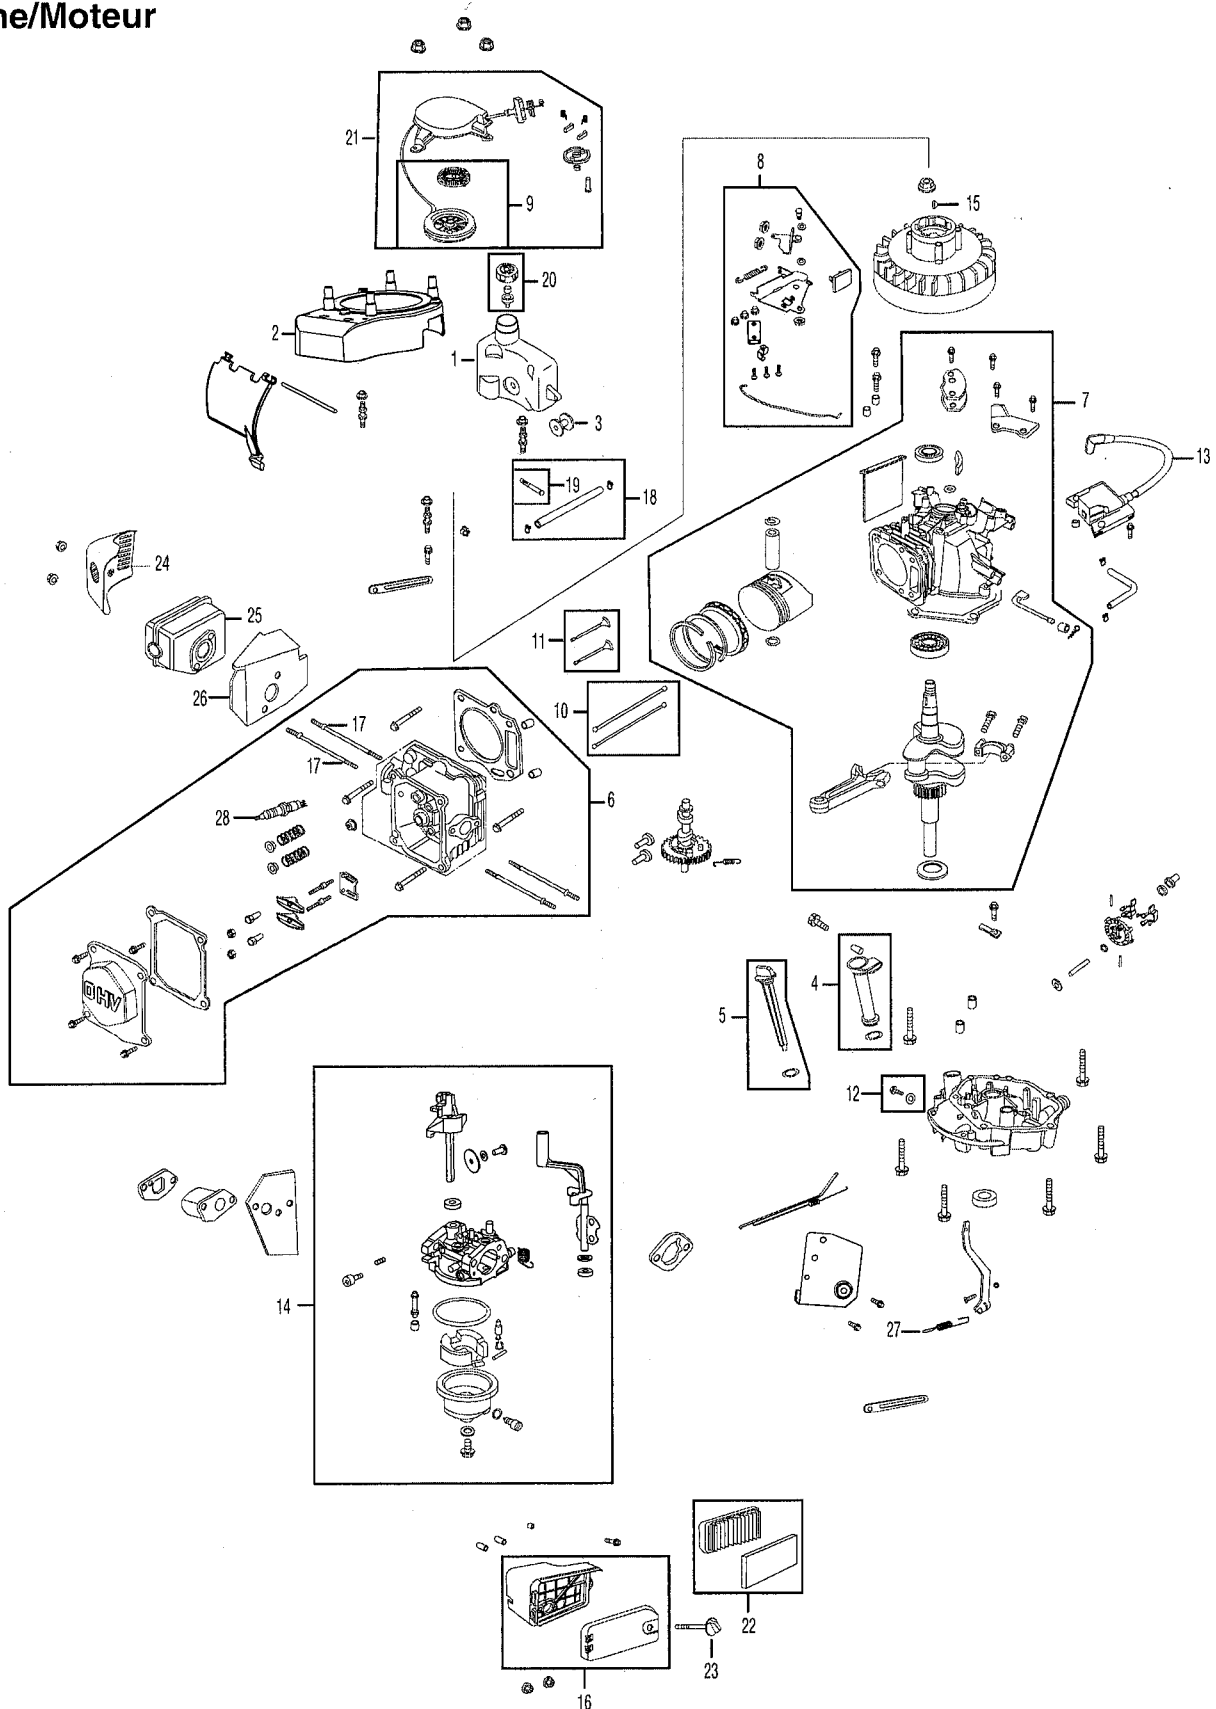

**5P70 (173cc)  
Engine/Moteur**

Ref. No./ Réf.	173 cc Part No./ No. de pièce	Description	Désignation
1.	951-10368	Fuel Tank	Réservoir d'essence
2.	951-10764	Flywheel Shroud	Défecteur à volant
3.	951-10335	Rubber Fuel Tank Mounting Washer	Rondelle de montage du réservoir en caoutchouc
4.	951-10334	Oil Filler Tube Assembly	Tube du filtre à huile
5.	951-10333	Dipstick Assembly	Jauge à huile
6.	951-10413	Cylinder Head Complete	Culasse
7.	951-10414	Short Block Assembly	Bloc moteur embiellé
8.	951-10321	Stop Switch and Brake Assembly	Commutateur d'arrêt et frein
9.	951-10319	Recoil Spring and Pulley Assembly	Ressort du lanceur et poulie
10.	951-10344	Push Rod Kit	Tige de culbuteur
11.	951-10345	Valve Kit	Ensemble à soupape
12.	951-10370	Oil Drain Plug and Washer Assembly	Orifice de vidange de l'huile et rondelle
13.	951-10366	Ignition Coil	Bobine d'allumage
14.	951-10765	Carburetor Assembly	Carburateur
15.	951-10307	Flywheel Key	Clavette du volant
16.	951-10412	Air Cleaner Housing Assembly Complete	Habitacle du filtre à air
17.	951-10342	Muffler Stud Assembly	Support du silencieux
18.	951-10364	Fuel Line Kit – Inc. hoses, clamps & filter	Conduite de carburant (avec boyaux, colliers et filtre)
19.	951-10358	Fuel Filter	Filtre à carburant
20.	951-10300	Fuel Cap Assembly	Bouchon d'essence
21.	951-10299	Recoil Starter Assembly	Démarrreur à lanceur
22.	951-10298	Air Cleaner Kit	Filtre à air
23.	951-10297	Air Cleaner Thumb Screw	Vis de serrage à main du filtre à air
24.	951-10411	Muffler Guard	Dispositif de protection du silencieux
25.	951-10403	Muffler	Silencieux
26.	951-10402	Muffler Gasket /Heat Shield	Joint du silencieux et bouclier thermique
27.	951-10387	Governor Return Spring	Ressort de retour du régulateur
28.	951-10292	Spark Plug	Bougie
–	952Z5P70M0	Engine – Complete	Moteur – complet
–	951-10326	Carburetor Kit	Ensemble du carburateur
–	951-10871	Gasket Kit – Complete	Ensemble de joints – complet
–	951-10872	Gasket Kit – External	Ensemble de joints – externes
–	951-10351	Spark Arrestor	Pare-étincelles