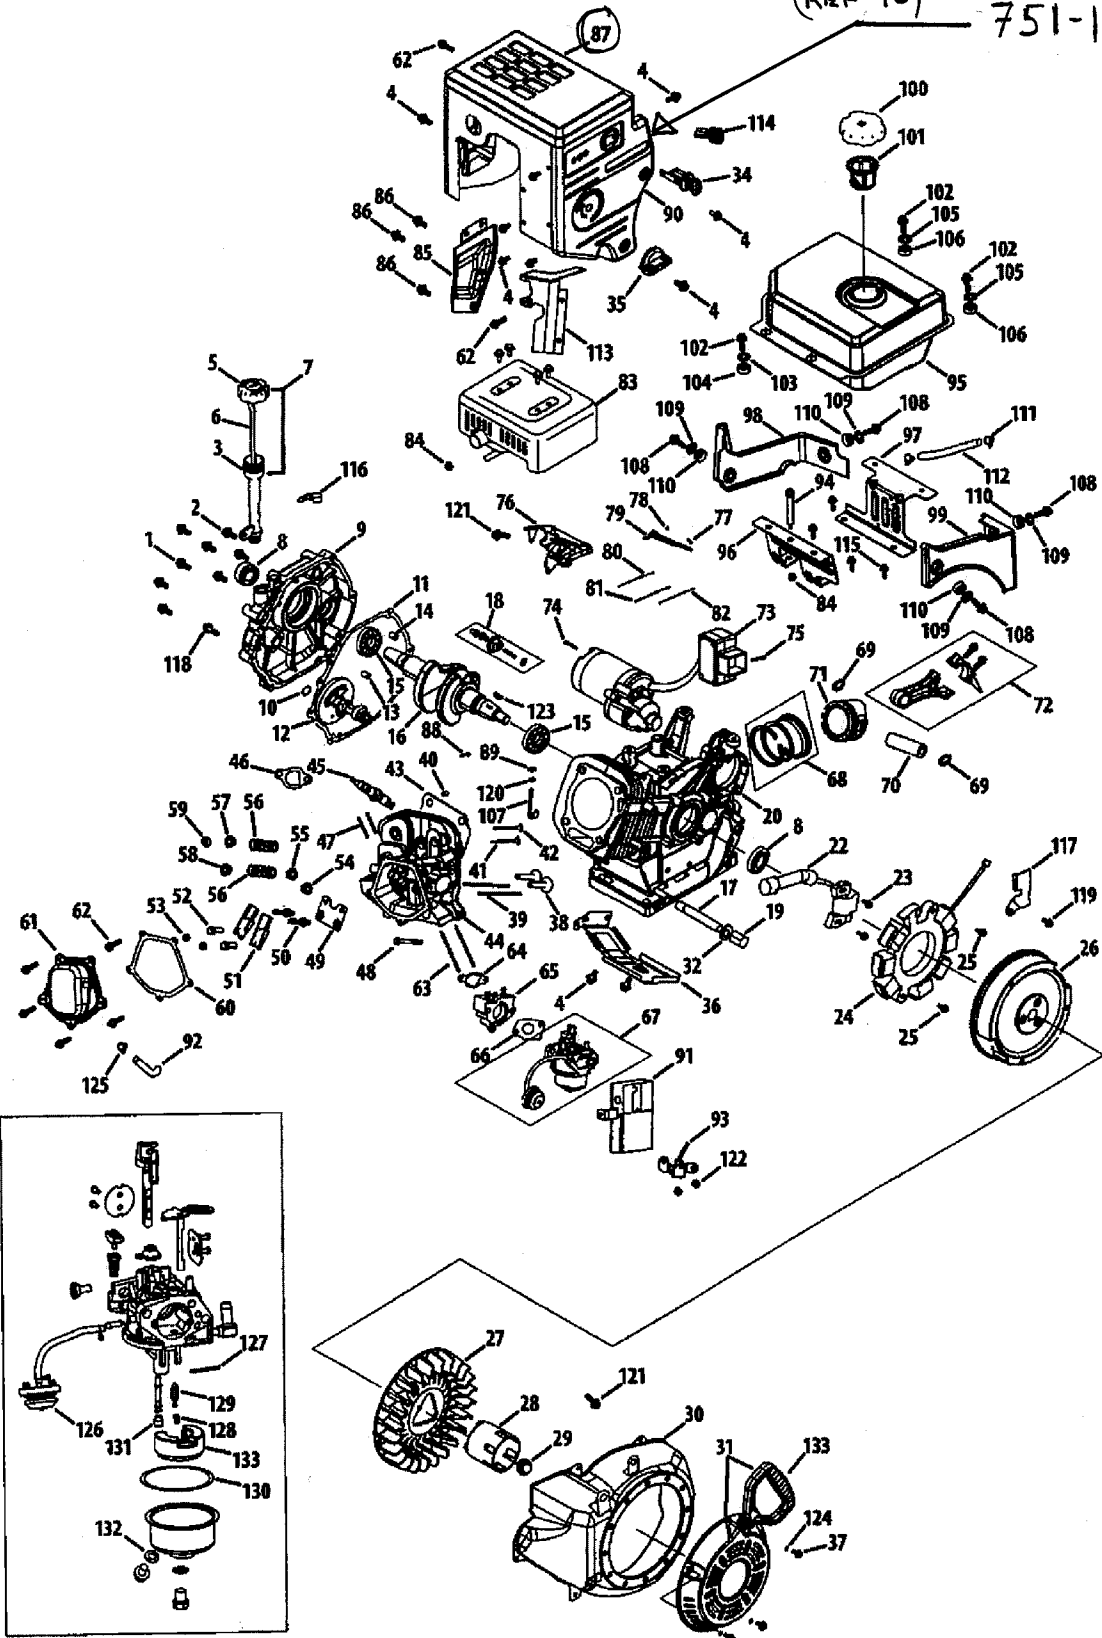

#90 NR VIENS
PAS AVEC #87

#90 NOT SOLD WITH
REF. #87.

277cc ZS 478-SU Engine

(REF 90) 751-11594

277cc ZS 478-SU Engine

Ref. No.	Part No.	Description
1	710-04971	Flange Bolt
2	710-04968	Flange Bolt
3	751-11206	Dipstick Tube
4	710-04915	Flange Bolt
8	751-11372	Oil Seal
11	751-11374	Crankcase Cover Gasket
13	715-04089	Dowel Pin
14	715-04096	Dowel Pin
15	751-11373	Bearing
22	751-11197	Ignition Coil
23	710-04920	Flange Bolt
24	751-11216	Stator
25	710-04969	Flange Bolt
26	751-11214	Flywheel
27	751-11217	Cooling Fan
28	751-11218	Starter Cup
29	712-04220	Flange Nut
30	751-11211	Blower Housing
31	751-11208	Recoil Starter Assembly
32	736-04454	Washer
34	751-10637	Ignition Switch
35	751-11191	Choke Knob
36	751-11180	Cylinder Baffle
37	710-04974	Flange Bolt
39	751-11199	Push Rod Kit
40	715-04097	Dowel Pin
45	751-10292	Spark Plug
46	751-11212	Muffler Gasket
47	751-11207	Muffler Stud Assembly
47	710-04964	Exhaust Studs
48	710-04973	Flange Bolt
50	710-04962	Rocker Stud Bolt
52	751-11123	Valve Adjusting Nut
53	751-11124	Pivot Locking Nut
61	751-11220	Valve Cover
62	751-11012	Bolt
63	710-04963	Carburetor Studs
64	751-11225	Intake Gasket
65	751-11222	Carburetor Insulator
66	751-11223	Carburetor Gasket
67	751-11193	Carburetor Assembly