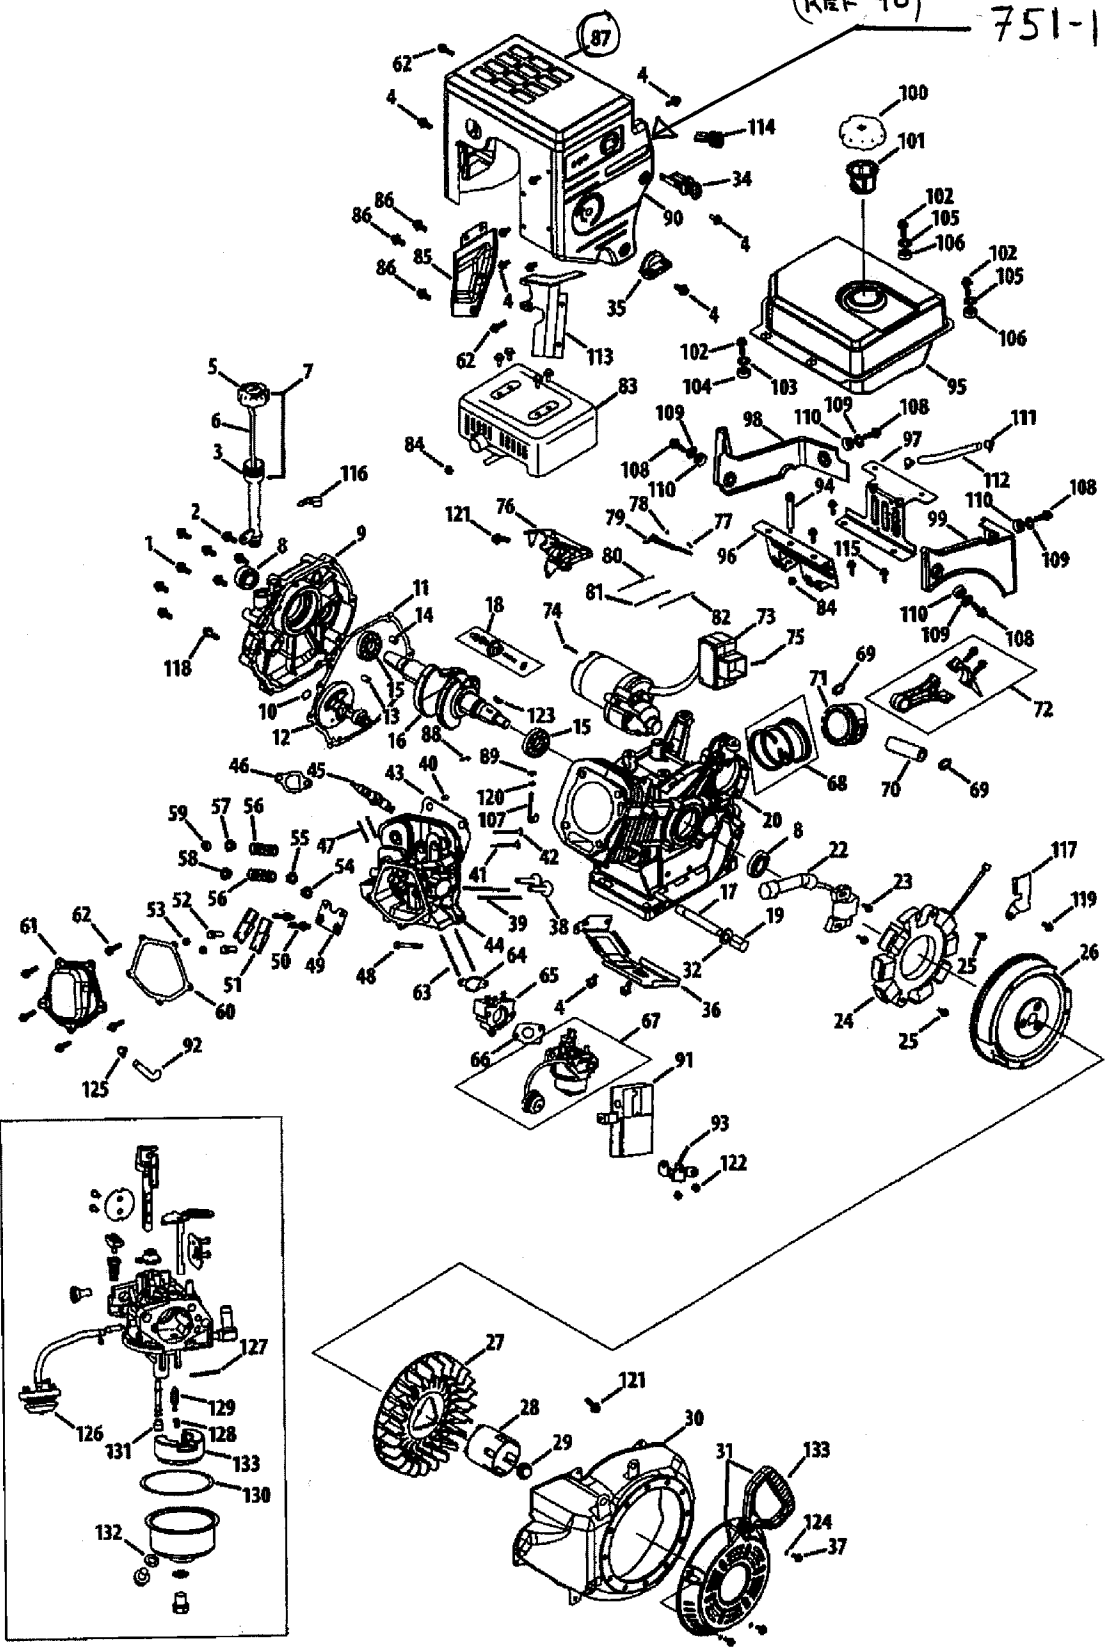

#90 NR VIENS
PAS AVEC #87

#90 NOT SOLD WITH
REF. #87.

277cc ZS 478-SU Engine

(REF 90) 751-11594

277cc ZS 478-SU Engine

Ref. No.	Part No.	Description
1	710-04971	Flange Bolt
2	710-04968	Flange Bolt
3	751-11206	Dipstick Tube
4	710-04915	Flange Bolt
8	751-11372	Oil Seal
11	751-11374	Crankcase Cover Gasket
13	715-04089	Dowel Pin
14	715-04096	Dowel Pin
15	751-11373	Bearing
22	751-11197	Ignition Coil
23	710-04920	Flange Bolt
24	751-11216	Stator
25	710-04969	Flange Bolt
26	751-11214	Flywheel
27	751-11217	Cooling Fan
28	751-11218	Starter Cup
29	712-04220	Flange Nut
30	751-11211	Blower Housing
31	751-11208	Recoil Starter Assembly
32	736-04454	Washer
34	751-10637	Ignition Switch
35	751-11191	Choke Knob
36	751-11180	Cylinder Baffle
37	710-04974	Flange Bolt
39	751-11199	Push Rod Kit
40	715-04097	Dowel Pin
45	751-10292	Spark Plug
46	751-11212	Muffler Gasket
47	751-11207	Muffler Stud Assembly
47	710-04964	Exhaust Studs
48	710-04973	Flange Bolt
50	710-04962	Rocker Stud Bolt
52	751-11123	Valve Adjusting Nut
53	751-11124	Pivot Locking Nut
61	751-11220	Valve Cover
62	751-11012	Bolt
63	710-04963	Carburetor Studs
64	751-11225	Intake Gasket
65	751-11222	Carburetor Insulator
66	751-11223	Carburetor Gasket
67	751-11193	Carburetor Assembly