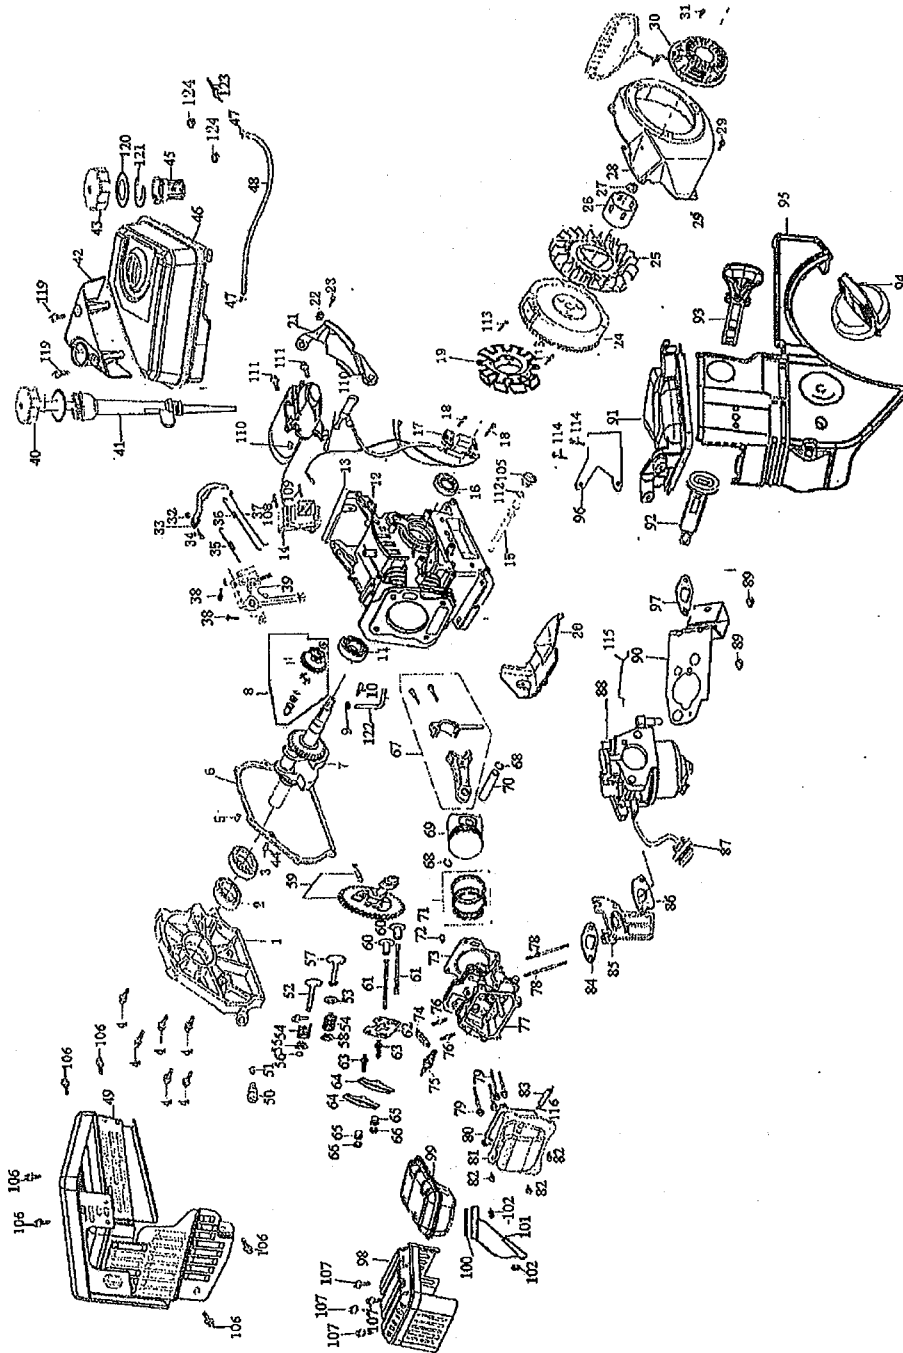

SNOW THROWER

Engine (370-SU)

Engine (370-SU)

Part No.	Part Description	Ref No.	Qty.
751-10645	Electric Starter	14	1
751-10646	Ignition Coil	17	1
751-10663	Fan Cover Complete	28	1
751-10658	Recoil Starter Assembly	30	1
751-10654	Governor Spring	35	1
751-10664	Throttle Return Spring	36	1
751-10665	Governor Rod	37	1
751-10655	Dipstick	40	1
751-10656	Dipstick Tube	41	1
751-10662	Cover - Engine/Dipstick	42	1
751-10652	Fuel Filter	45	1
751-10653	Fuel Tank	46	1
751-10642	Muffler Shroud	49	1
751-10666	Muffler Gasket	74	1
751-10292	Spark Plug	75	1
751-10639	Primer	87	1
751-10638	Carburetor Assembly	88	1
751-10635	Air Filter Heating Pipe Cover	91	1
751-10637	Ignition Switch	92	1
751-10630	Ignition Key	93	1
751-10636	Choke Lever	94	1
751-10634	Engine Shroud	95	1
751-10643	Muffler Shield	98	1
751-10640	Choke Push Rod	115	1
751-10651	Fuel Tank Nipple	123	1
751-10307	Flywheel Key	N/A	1
731-05696	Starter Handle	N/A	1
952Z370-SU	Engine Complete	N/A	

Part No.	Part Description	Ref No.	Qty.
751-10660	Gasket Kit Complete		
	Oil Seal	2	2
	Crankcase Cover Gasket	6	1
	O-Ring	9	1
	Cylinder Head Gasket	73	1
	Muffler Gasket	74	1
	Head Cover Gasket	80	1
	Carb Insulator Gasket	84	1
	Carburetor Insulator	85	1
	Carburetor Gasket	86	1
751-10661	Air Filter Gasket	97	1
	Paper Gasket	100	1
	Oil Drain Washer	112	1
	Gasket Kit External		
	Oil Drain Washer	112	1
	Muffler Gasket	74	1
751-10668	Carb Insulator Gasket	84	1
	Carburetor Insulator	85	1
	Carburetor Gasket	86	1
	Head Cover Gasket	80	1
	Cylinder Head Assembly		
	Rocker Arm	64	2
	Intake Valve	57	1
	Exhaust Valve	52	1
	Valve Spring	54	2
	Valve Spring Retainers - Exhaust	55	1
	Pivot Adjusting Nut	65	2
	Rocker Arm Lock Nut	66	2
	Rocker Arm Studs	63	2
	Push Rod Guide	62	1
Valve Cover Gasket	80	1	
Carburetor Insulator Plate Gasket	84	1	
Carburetor Insulator Plate	85	1	
Muffler Gasket	74	1	
Cylinder Head Gasket 170	73	1	
Cylinder Head	77	1	
Exhaust Valve Adjuster	56	1	
Valve Spring Retainer- Intake	58	1