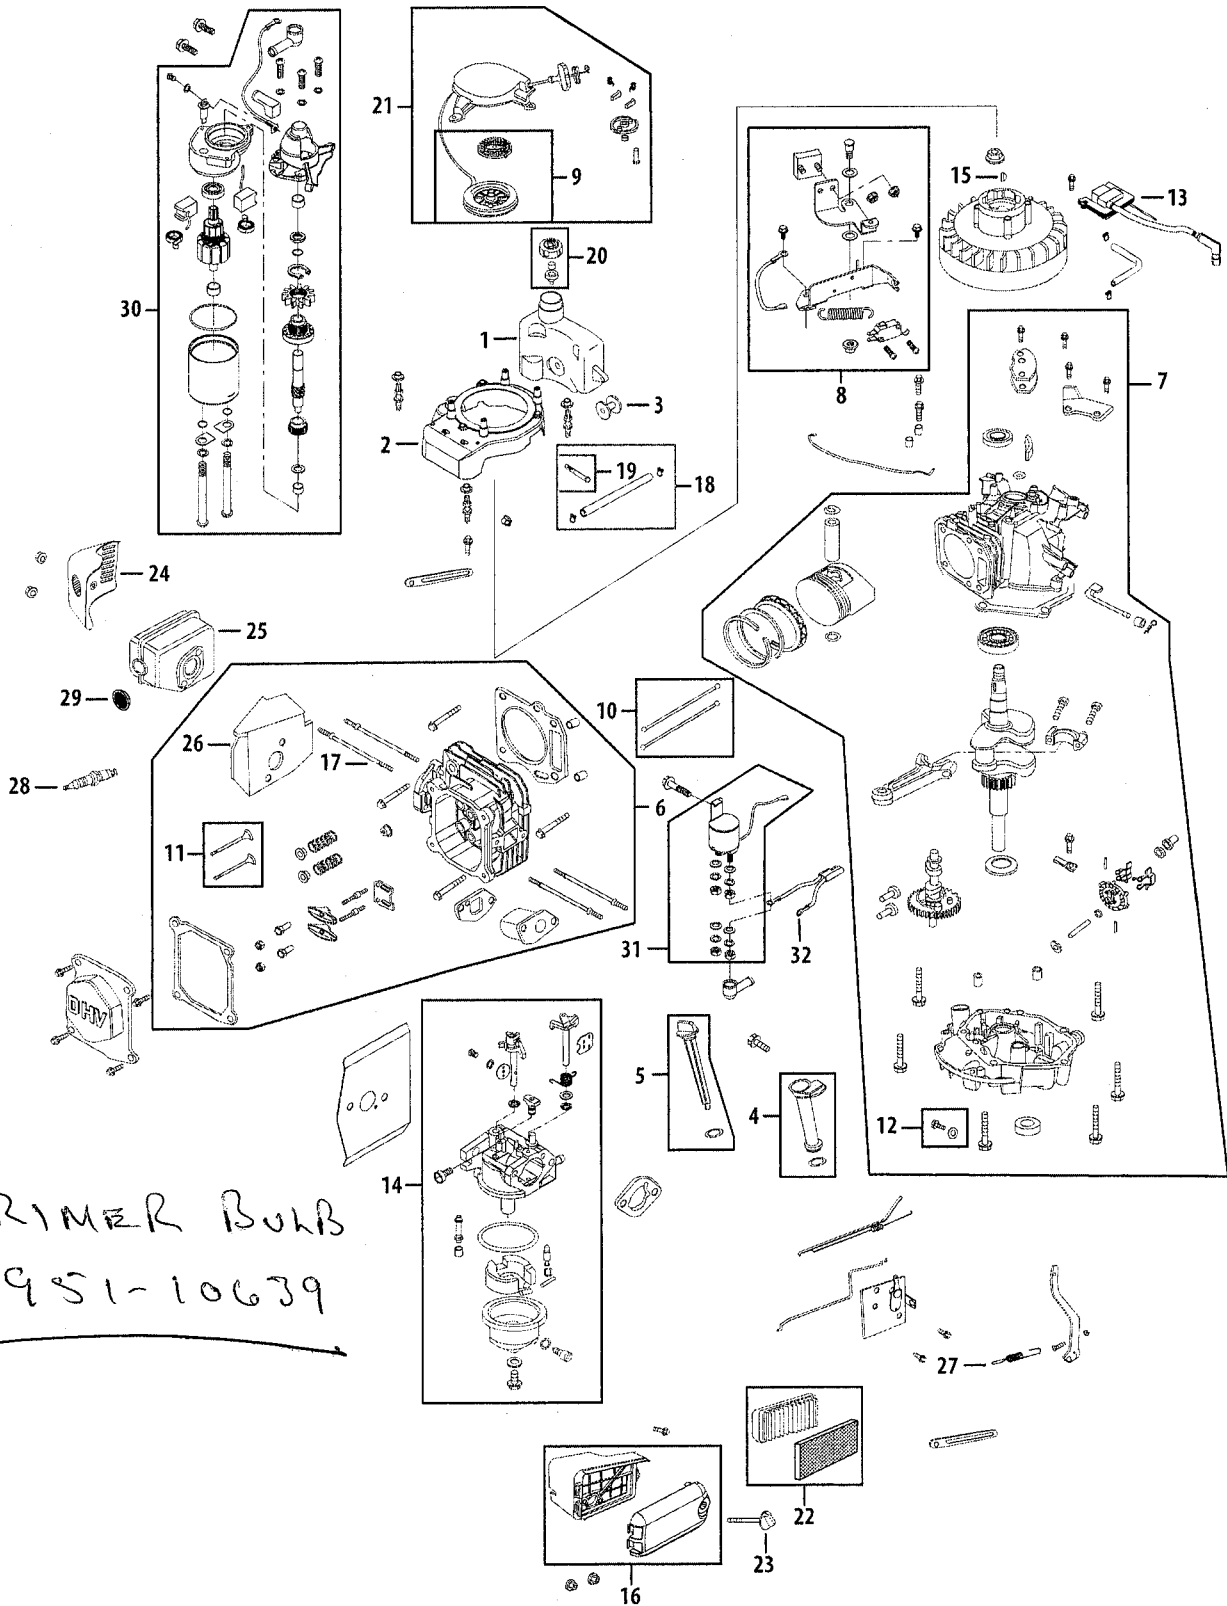

2P70M0A (173cc) Engine/Moteur
Models with electric start/Modèles avec démarreur électrique

PRIMER BULB
 951-10639

Ref. No./ Réf.	173 cc Part No./ No. de pièce	Description	Désignation
1.	951-10368	Fuel Tank	Réservoir d'essence
2.	951-10855	Flywheel Shroud	Défecteur à volant
3.	951-10335	Rubber Fuel Tank Mounting Washer	Rondelle de montage du réservoir en caoutchouc
4.	951-10334	Oil Filler Tube Assembly	Tube du filtre à huile
5.	951-10852	Dipstick Assembly	Jauge à huile
6.	951-10413	Cylinder Head Complete	Culasse
7.	951-10857	Short Block Assembly	Bloc moteur embiellé
8.	951-10858	Stop Switch and Brake Assembly	Commutateur d'arrêt et frein
9.	951-10319	Recoil Spring and Pulley Assembly	Ressort du lanceur et poulie
10.	951-10344	Push Rod Kit	Tige de culbuteur
11.	951-10345	Valve Kit	Ensemble à soupape
12.	951-10370	Oil Drain Plug and Washer Assembly	Orifice de vidange de l'huile et rondelle
13.	951-10854	Ignition Coil	Bobine d'allumage
14.	951-10881	Carburetor Assembly	Carburateur
15.	951-10307	Flywheel Key	Clavette du volant
16.	951-10856	Air Cleaner Housing Assembly Complete	Habitacle du filtre à air
17.	951-10342	Muffler Stud Assembly	Support du silencieux
18.	951-10364	Fuel Line Kit – Inc. hoses, clamps & filter	Conduite de carburant (avec boyaux, colliers et filtre)
19.	951-10358	Fuel Filter	Filtre à carburant
20.	951-10300	Fuel Cap Assembly	Bouchon d'essence
21.	951-10299	Recoil Starter Assembly	Démarrreur à lanceur
22.	951-10298	Air Cleaner Kit	Filtre à air
23.	951-10297	Air Cleaner Thumb Screw	Vis de serrage à main du filtre à air
24.	951-10411	Muffler Guard	Dispositif de protection du silencieux
25.	951-10403	Muffler	Silencieux
26.	951-10402	Muffler Gasket /Heat Shield	Joint du silencieux et bouclier thermique
27.	951-10387	Governor Return Spring	Ressort de retour du régulateur
28.	951-10292	Spark Plug	Bougie
29.	951-10351	Spark Arrester	Pare-étincelles
30.	951-10880	Electric Starter	Démarrreur d'électrique
31.	951-10823	Relay Assembly	Relais
32.	951-10824	Relay Harness Connector	Raccord
33.	951-10888	Primer Assembly	Armorceur
-	752Z2P70MOA	Engine – Complete	Moteur – complet
-	951-10890	Carburetor Kit - Major	Ensemble du carburateur
-	951-10859	Cylinder Head Service Kit	Culasse - trousse
-	951-10416	Gasket Kit – Complete	Ensemble de joints – complet
-	951-10417	Gasket Kit – External	Ensemble de joints – externes