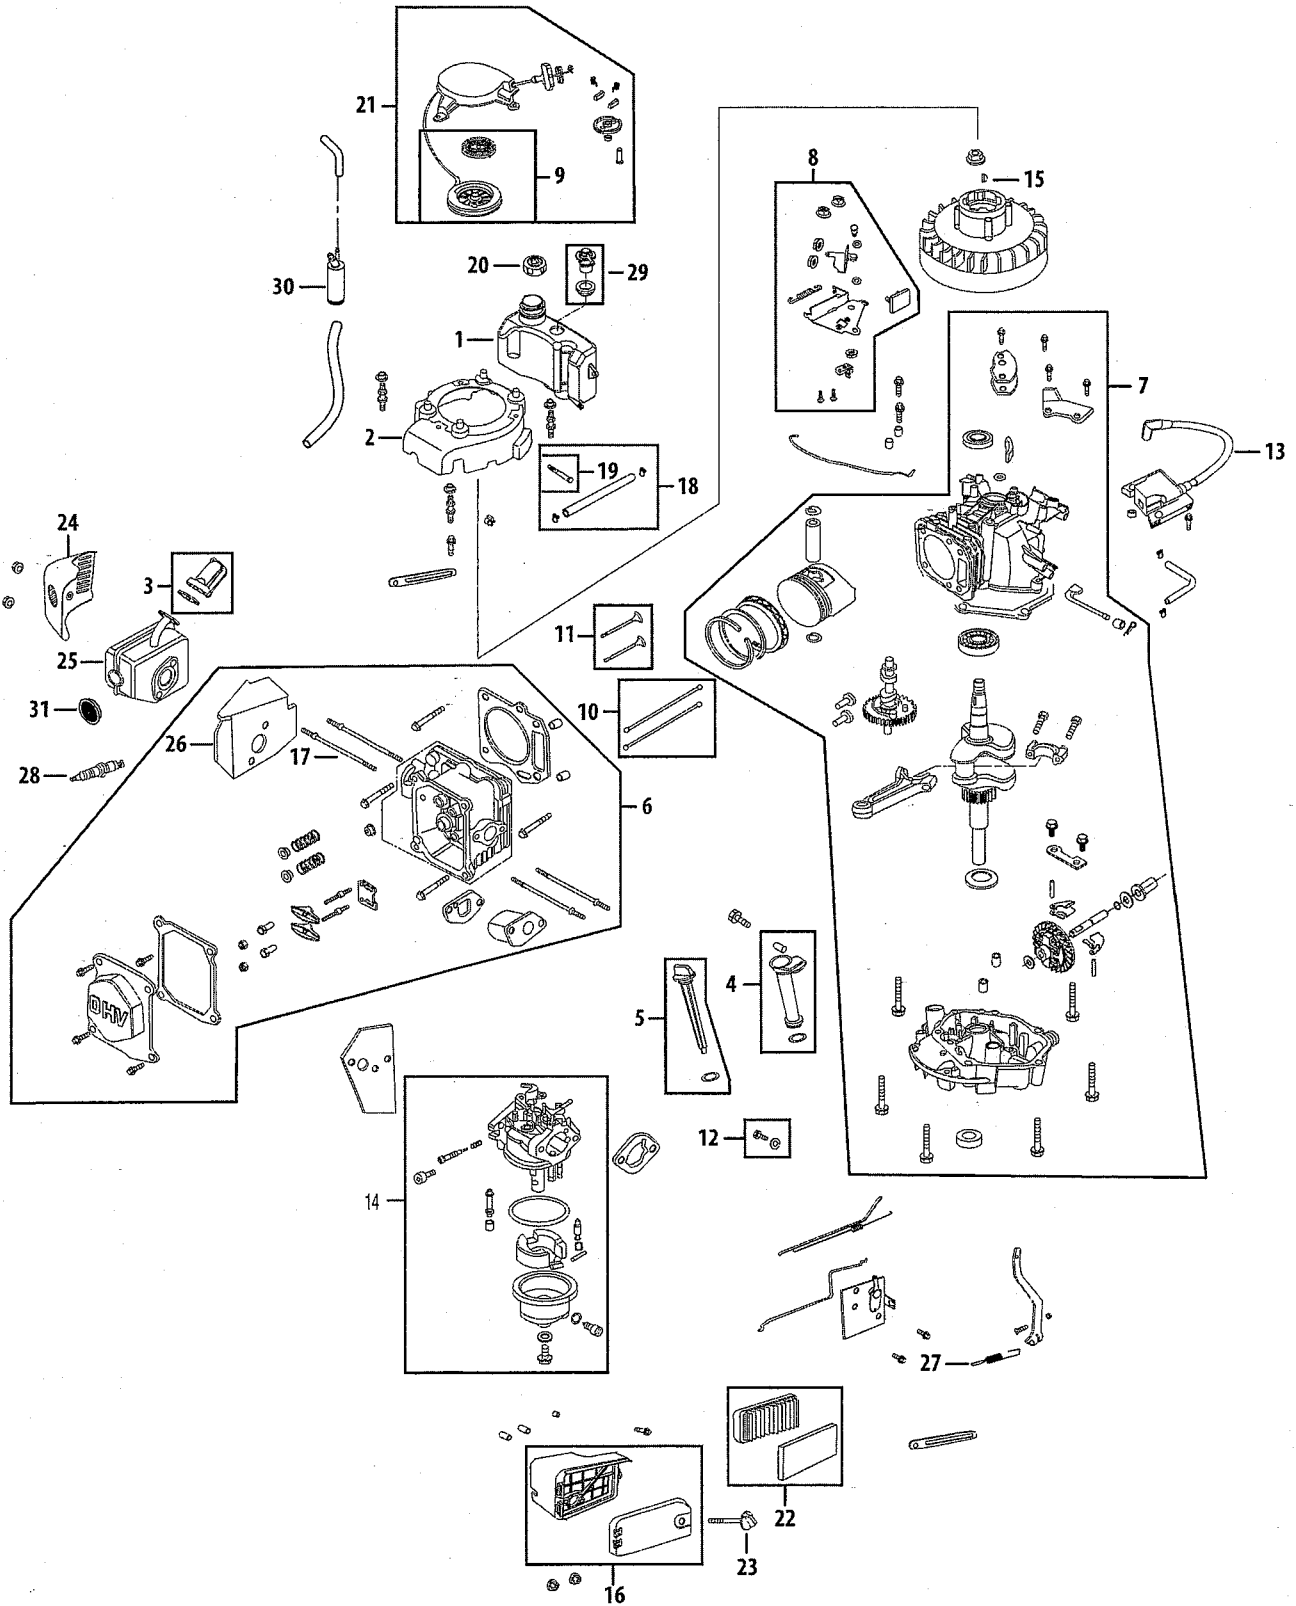

1P70MC (173cc) Engine/Moteur
Models without electric start/Modèles sans démarreur électrique

Ref. No./ Réf.	173 cc Part No./ No. de pièce	Description	Désignation
1.	951-10438	Fuel Tank	Réservoir d'essence
2.	951-10369	Flywheel Shroud	Défecteur à volant
3.	951-10840	Reed Valve Assembly	Soupape d'injection d'air secondaire pulsé
4.	951-10334	Oil Filler Tube Assembly	Tube du filtre à huile
5.	951-10863	Dipstick Assembly	Jauge à huile
6.	951-10413	Cylinder Head Complete	Culasse
7.	951-10867	Short Block Assembly	Bloc moteur embiellé
8.	951-10321	Stop Switch and Brake Assembly	Commutateur d'arrêt et frein
9.	951-10319	Recoil Spring and Pulley Assembly	Ressort du lanceur et poulie
10.	951-10344	Push Rod Kit	Tige de culbuteur
11.	951-10345	Valve Kit	Ensemble à soupape
12.	951-10370	Oil Drain Plug and Washer Assembly	Orifice de vidange de l'huile et rondelle
13.	951-10366	Ignition Coil	Bobine d'allumage
14.	951-10862	Carburetor Assembly	Carburateur
15.	951-10307	Flywheel Key	Clavette du volant
16.	951-10865	Air Cleaner Housing Assembly Complete	Habitacle du filtre à air
17.	951-10342	Muffler Stud Assembly	Support du silencieux
18.	951-10364	Fuel Line Kit – Inc. hoses, clamps & filter	Conduite de carburant (avec boyaux, colliers et filtre)
19.	951-10358	Fuel Filter	Filtre à carburant
20.	951-10440	Fuel Cap Assembly	Bouchon d'essence
21.	951-10299	Recoil Starter Assembly	Démarrreur à lanceur
22.	951-10298	Air Cleaner Kit	Filtre à air
23.	951-10297	Air Cleaner Thumb Screw	Vis de serrage à main du filtre à air
24.	951-10411	Muffler Guard	Dispositif de protection du silencieux
25.	951-10775	Muffler	Silencieux
26.	951-10402	Muffler Gasket /Heat Shield	Joint du silencieux et bouclier thermique
27.	951-10387	Governor Return Spring	Ressort de retour du régulateur
28.	951-10292	Spark Plug	Bougie
29.	951-10869	Roll Over Valve Assembly	Soupape anti-retour
30.	951-10443	Carbon Canister	Cartouche à charbon actif
31.	951-10773	Spark Arrester	Pare-étincelles
–	952Z1P70MC	Engine – Complete	Moteur – complet
–	951-10868	Carburetor Kit - Major	Ensemble du carburateur
–	951-10870	Cylinder Head Service Kit	Culasse - trousse
–	951-10416	Gasket Kit – Complete	Ensemble de joints – complet
–	951-10417	Gasket Kit – External	Ensemble de joints – externes