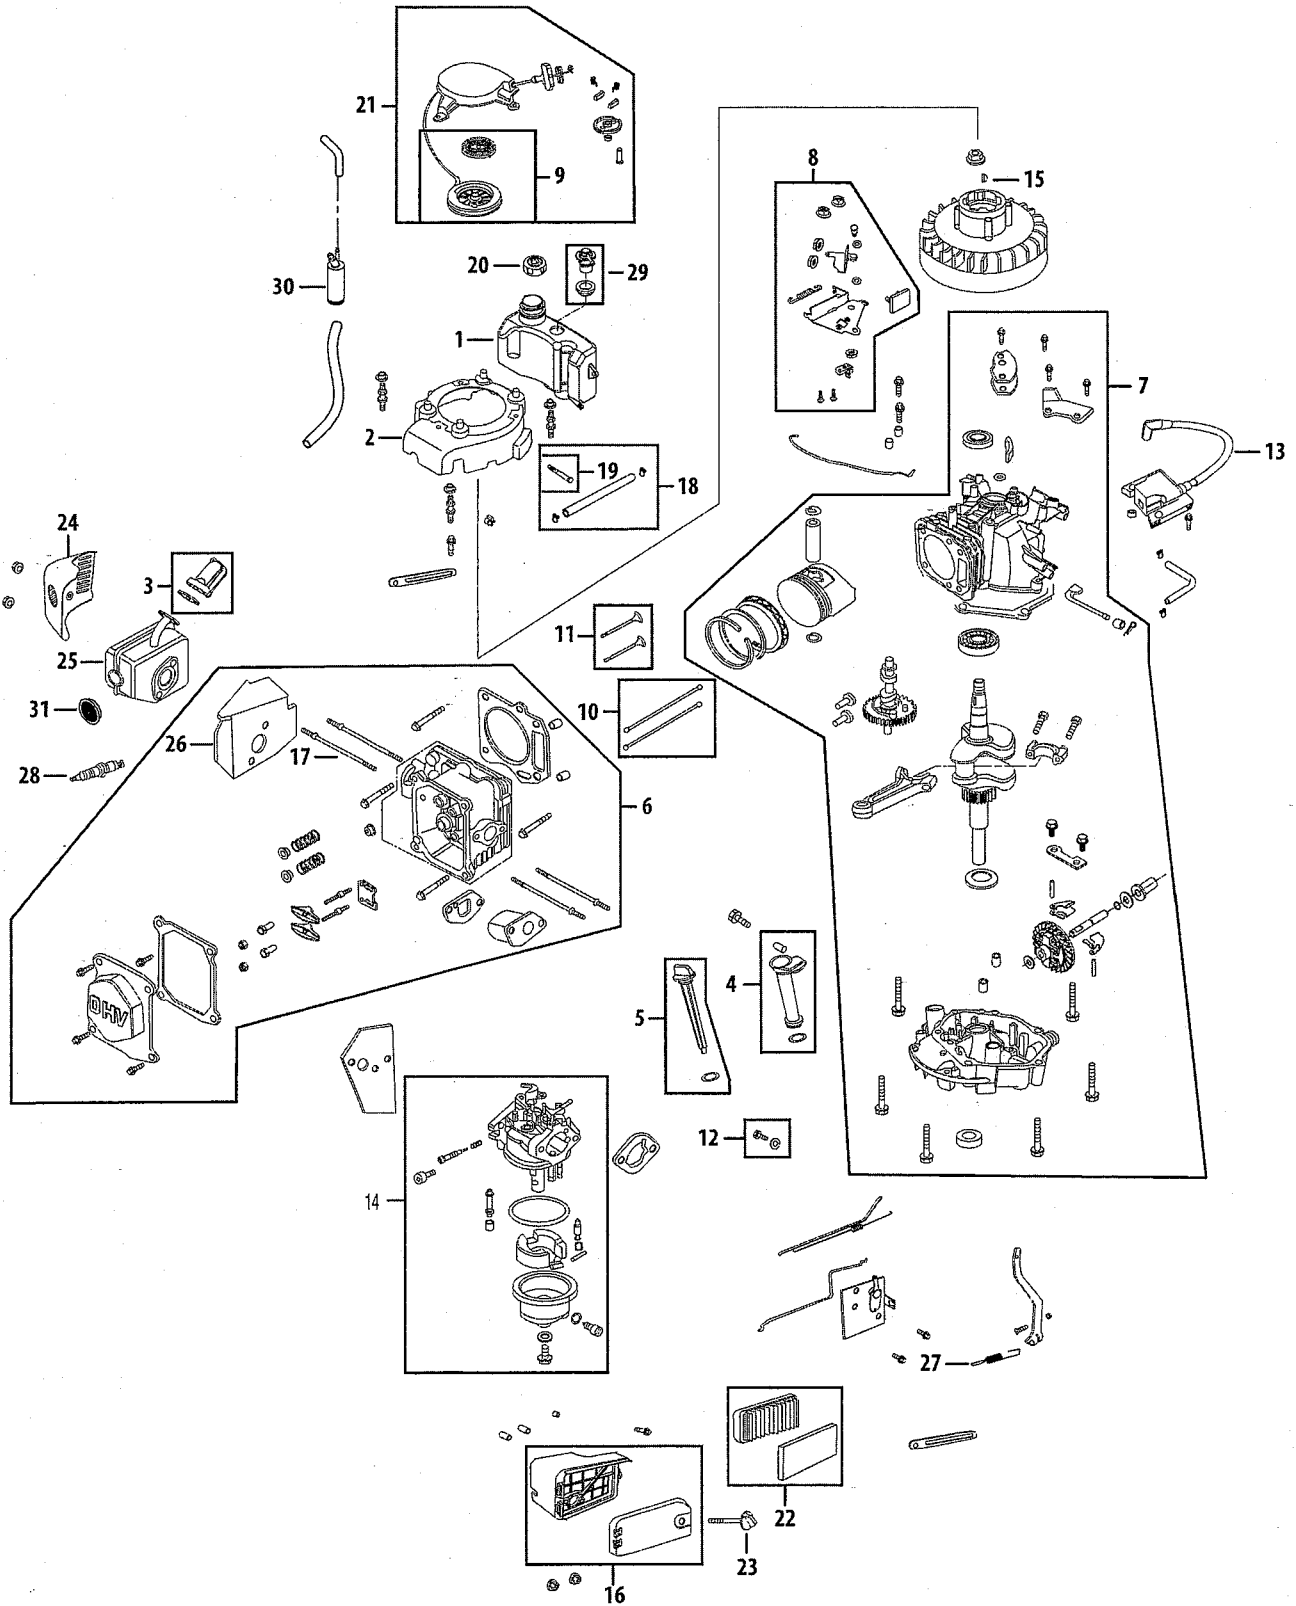

1P70MC (173cc) Engine/Moteur
Models without electric start/Modèles sans démarreur électrique

Ref. No./ Réf.	173 cc Part No./ No. de pièce	Description	Désignation
1.	951-10438	Fuel Tank	Réservoir d'essence
2.	951-10369	Flywheel Shroud	Déflexeur à volant
3.	951-10840	Reed Valve Assembly	Soupape d'injection d'air secondaire pulsé
4.	951-10334	Oil Filler Tube Assembly	Tube du filtre à huile
5.	951-10863	Dipstick Assembly	Jauge à huile
6.	951-10413	Cylinder Head Complete	Culasse
7.	951-10867	Short Block Assembly	Bloc moteur embiellé
8.	951-10321	Stop Switch and Brake Assembly	Commutateur d'arrêt et frein
9.	951-10319	Recoil Spring and Pulley Assembly	Ressort du lanceur et poulie
10.	951-10344	Push Rod Kit	Tige de culbuteur
11.	951-10345	Valve Kit	Ensemble à soupape
12.	951-10370	Oil Drain Plug and Washer Assembly	Orifice de vidange de l'huile et rondelle
13.	951-10366	Ignition Coil	Bobine d'allumage
14.	951-10862	Carburetor Assembly	Carburateur
15.	951-10307	Flywheel Key	Clavette du volant
16.	951-10865	Air Cleaner Housing Assembly Complete	Habitacle du filtre à air
17.	951-10342	Muffler Stud Assembly	Support du silencieux
18.	951-10364	Fuel Line Kit – Inc. hoses, clamps & filter	Conduite de carburant (avec boyaux, colliers et filtre)
19.	951-10358	Fuel Filter	Filtre à carburant
20.	951-10440	Fuel Cap Assembly	Bouchon d'essence
21.	951-10299	Recoil Starter Assembly	Démarrreur à lanceur
22.	951-10298	Air Cleaner Kit	Filtre à air
23.	951-10297	Air Cleaner Thumb Screw	Vis de serrage à main du filtre à air
24.	951-10411	Muffler Guard	Dispositif de protection du silencieux
25.	951-10775	Muffler	Silencieux
26.	951-10402	Muffler Gasket /Heat Shield	Joint du silencieux et bouclier thermique
27.	951-10387	Governor Return Spring	Ressort de retour du régulateur
28.	951-10292	Spark Plug	Bougie
29.	951-10869	Roll Over Valve Assembly	Soupape anti-retour
30.	951-10443	Carbon Canister	Cartouche à charbon actif
31.	951-10773	Spark Arrester	Pare-étincelles
–	952Z1P70MC	Engine – Complete	Moteur – complet
–	951-10868	Carburetor Kit - Major	Ensemble du carburateur
–	951-10870	Cylinder Head Service Kit	Culasse - trousse
–	951-10416	Gasket Kit – Complete	Ensemble de joints – complet
–	951-10417	Gasket Kit – External	Ensemble de joints – externes